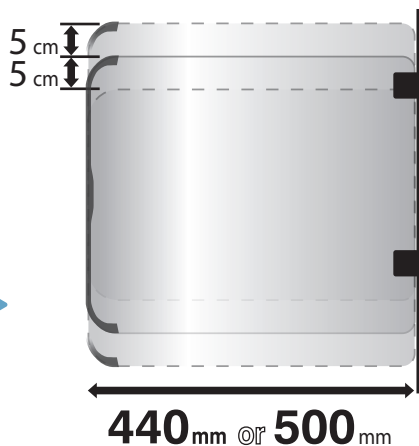

# POP PANEL

パネル取付スペースが無いとお困りのホール様に朗報です！

POP入れにパネルが付けられます!!

パネルの固定・着脱簡単！

モール有・モール無しのご用意があります

## パネル位置調整可能 上下3段階

パネルサイズ  
2 size

※その他サイズもご相談下さい。

## 商品仕様

商品名：ポップパネル 44-M  
パネルサイズ：t 1.5× 奥行 440× 高さ 425 mm  
パネル材質：P E T

商品名：ポップパネル 50-M  
パネルサイズ：t 1.5× 奥行 500× 高さ 425 mm  
パネル材質：P E T

商品名：ポップパネル 44（モール無し）  
パネルサイズ：t 1.5× 奥行 437× 高さ 425 mm  
パネル材質：P E T

商品名：ポップパネル 50（モール無し）  
パネルサイズ：t 1.5× 奥行 500× 高さ 425 mm  
パネル材質：P E T