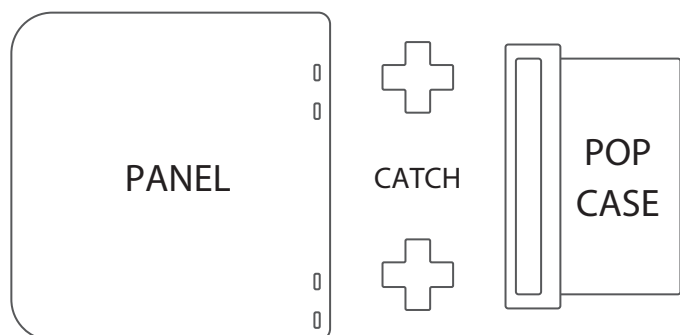

# POP PANEL

パネル取付スペースが無いとお困りのホール様に朗報です！

POP入れにパネルが付けられます!!

パネルの固定・着脱簡単！

モール有・モール無しのご用意があります

## パネル位置調整可能 上下3段階

パネルサイズ  
2 size

※その他サイズもご相談下さい。