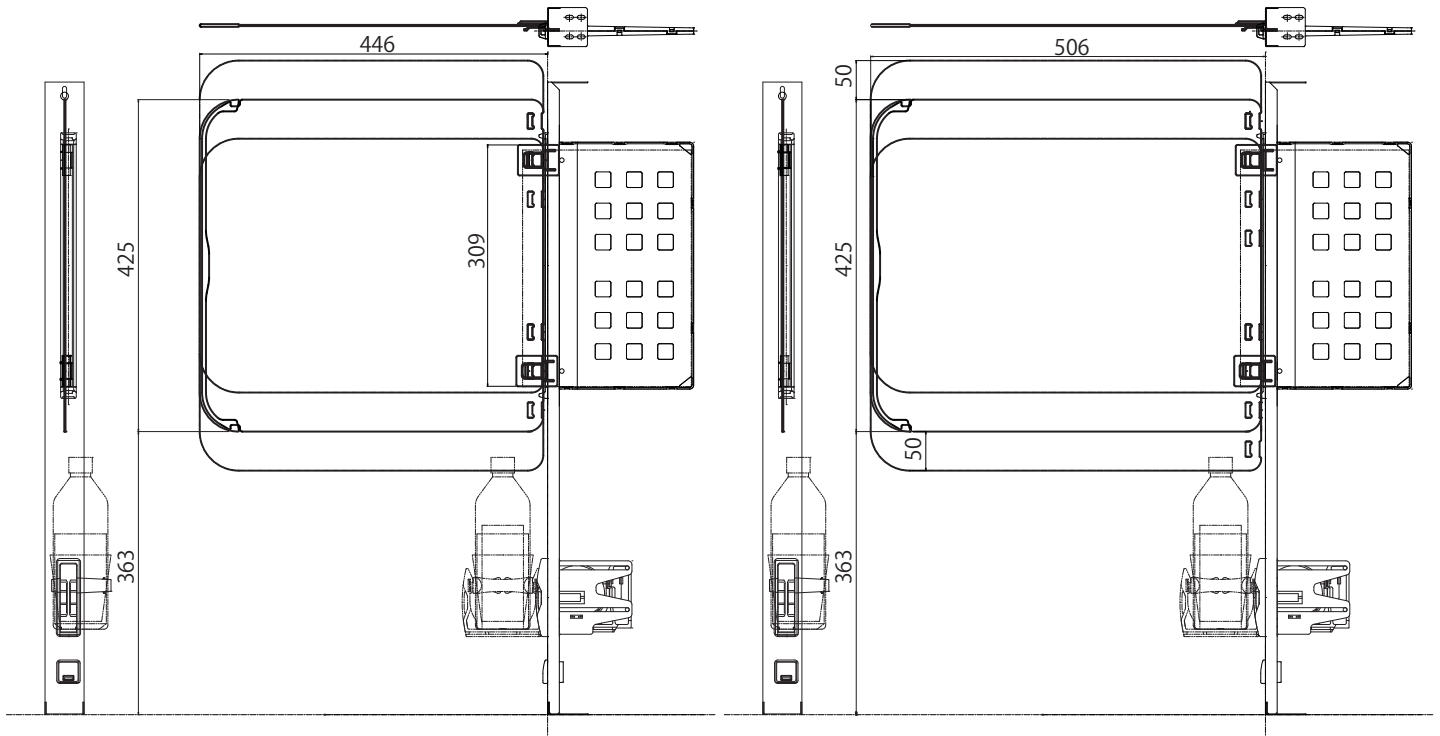

## パネル位置調整可能 上下3段階

パネルサイズ  
2 size

※その他サイズもご相談下さい。

## 外観図

【ポップパネル 44-M】

【ポップパネル 50-M】

## 商品仕様

商品名：ポップパネル 44-M  
パネルサイズ：t 1.5× 奥行 440× 高さ 425 mm  
パネル材質：P E T

商品名：ポップパネル 50-M  
パネルサイズ：t 1.5× 奥行 500× 高さ 425 mm  
パネル材質：P E T

商品名：ポップパネル 44（モール無し）  
パネルサイズ：t 1.5× 奥行 437× 高さ 425 mm  
パネル材質：P E T

商品名：ポップパネル 50（モール無し）  
パネルサイズ：t 1.5× 奥行 500× 高さ 425 mm  
パネル材質：P E T