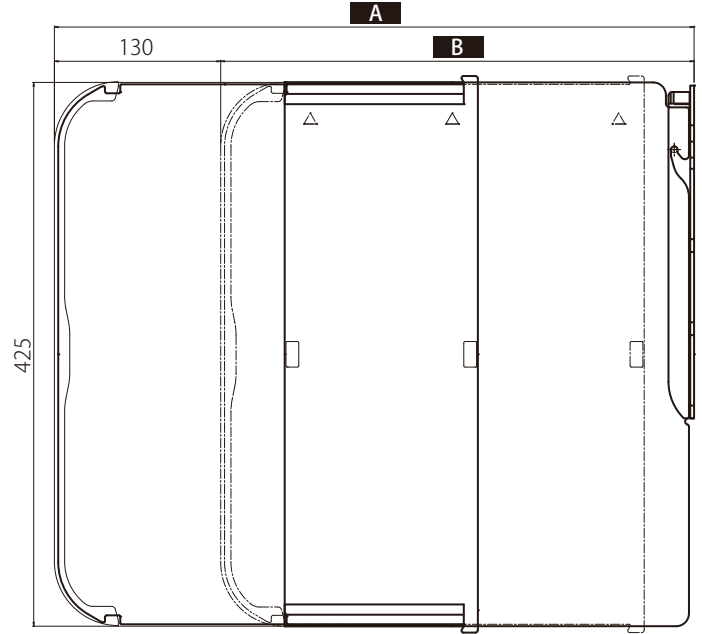

POPパネルS

CSR/S

飛沫対策に!

簡単設置が出来る
脱着式飛沫対策パネル

スライド式 新登場

POPパネルS44-M
POPパネルS50-M

既存のPOP入れに
スライド式パネルが取付可能!

標準品は
La' senA4POP IIに対応

他社製の POP入れも 対応可能!! ご相談下さい

CSR/S44-M・CSR/S50-M

↔
↑
【貼付け面】
20mm ベースの貼付けスペースがあれば
× スライド式パネルが取付可能!
260mm

※13mm幅から対応も可能
ご相談下さい

周辺設備とパネルの
干渉の心配の少ない
ショートタイプ登場!

スライド式なので
離着席がさらに
スムーズに!!

特許出願中

※同じ形態の商品を販売することは、法令違反になります。

外観図

【POPパネルS44-M/POPパネルS50-M】

	A 寸法	B 寸法
POPパネルS44-M	440	310
POPパネルS50-M	500	370

【CSR/S44-M/CSR/S50-M】

	A 寸法	B 寸法
CSR/S44-M	440	310
CSR/S50-M	500	370

商品仕様

商品名：POPパネルS44-M
 サイズ：奥行（最大）440×高さ425mm
 パネル材質：PET

商品名：CSR/S44-M
 サイズ：幅20×奥行（最大）440×高さ425mm
 パネル材質：PET

商品名：POPパネルS50-M
 サイズ：奥行（最大）500×高さ425mm
 パネル材質：PET

商品名：CSR/S50-M
 サイズ：幅20×奥行（最大）500×高さ425mm
 パネル材質：PET

注意事項

- ※設置前に必ず現調を行ってください。
- ※不安定な場所に設置しないで下さい。落下・破損の原因となります。
- ※高温になると変形する恐れがありますので、直射日光や暖房器具付近等の温度の高い場所に設置しないで下さい。又、保管の際もご注意ください。
- ※素材の特性及び環境により、反りが発生する場合があります。予めご了承ください。
- ※定期的に乾いた布で清掃を行ってください。汚れが目立つ場合は必ず薄めた中性洗剤で拭き取って下さい。
 その他の洗剤を使用されますと、変形・ひび割れの原因となります。
- ※パネルはプラスチックです。過度の衝撃が加わると変形・破損しますので取扱いには十分ご注意ください。
- ※保証期間：6ヵ月