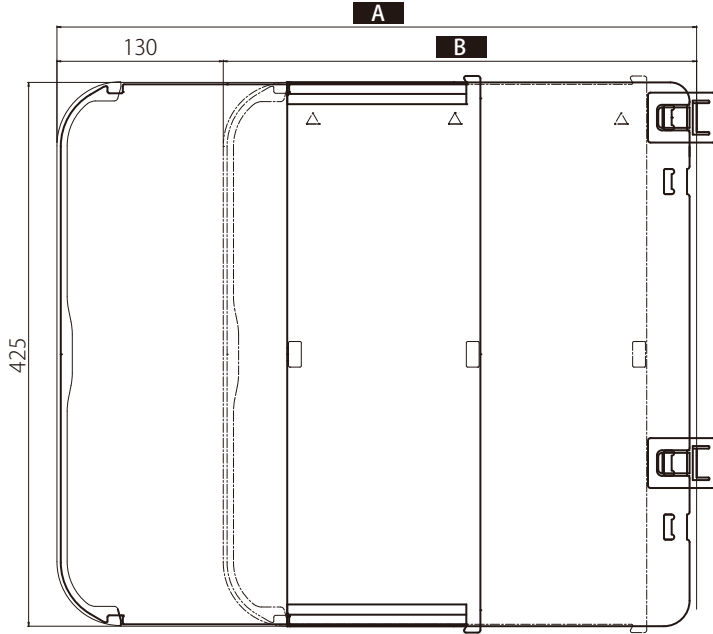

POPパネルS

CSR/S

飛沫対策に!

簡単設置が出来る
脱着式飛沫対策パネル

スライド式 新登場

POPパネルS44-M
POPパネルS50-M

既存のPOP入れに
スライド式パネルが取付可能!

標準品は
La' senA4POP IIに対応

他社製の POP入れも 対応可能!! ご相談下さい

CSR/S44-M・CSR/S50-M

↔
↑
【貼付け面】
20mm ベースの貼付けスペースがあれば
× スライド式パネルが取付可能!
260mm

※13mm幅から対応も可能
ご相談下さい

周辺設備とパネルの
干渉の心配の少ない
ショートタイプ登場!

スライド式なので
離着席がさらに
スムーズに!!

特許出願中

※同じ形態の商品を販売することは、法令違反になります。

外観図

【POPパネルS44-M/POPパネルS50-M】

	A 寸法	B 寸法
POPパネルS44-M	440	310
POPパネルS50-M	500	370

【CSR/S44-M/CSR/S50-M】

	A 寸法	B 寸法
CSR/S44-M	440	310
CSR/S50-M	500	370

商品仕様

商品名：POPパネルS44-M
 サイズ：奥行（最大）440×高さ425mm
 パネル材質：PET

商品名：CSR/S44-M
 サイズ：幅20×奥行（最大）440×高さ425mm
 パネル材質：PET

商品名：POPパネルS50-M
 サイズ：奥行（最大）500×高さ425mm
 パネル材質：PET

商品名：CSR/S50-M
 サイズ：幅20×奥行（最大）500×高さ425mm
 パネル材質：PET

注意事項

- ※設置前に必ず現調を行ってください。
- ※不安定な場所に設置しないで下さい。落下・破損の原因となります。
- ※高温になると変形する恐れがありますので、直射日光や暖房器具付近等の温度の高い場所に設置しないで下さい。又、保管の際もご注意ください。
- ※素材の特性及び環境により、反りが発生する場合があります。予めご了承ください。
- ※定期的に乾いた布で清掃を行ってください。汚れが目立つ場合は必ず薄めた中性洗剤で拭き取って下さい。
 その他の洗剤を使用されますと、変形・ひび割れの原因となります。
- ※パネルはプラスチックです。過度の衝撃が加わると変形・破損しますので取扱いには十分ご注意ください。
- ※保証期間：6ヵ月