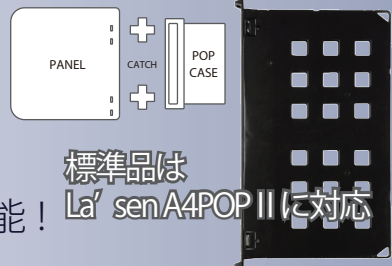

POPパネルS

CSR/S

飛沫対策に!

簡単設置が出来る
脱着式飛沫対策パネル

スライド式 新登場

POPパネルS44-M
POPパネルS50-M

既存のPOP入れに
スライド式パネルが取付可能!

標準品は
La' senA4POP IIに対応

他社製の POP入れも 対応可能!! ご相談下さい

CSR/S44-M・CSR/S50-M

↔
↑
【貼付け面】
20mm ベースの貼付けスペースがあれば
× スライド式パネルが取付可能!
260mm

※13mm幅から対応も可能
ご相談下さい

周辺設備とパネルの
干渉の心配の少ない
ショートタイプ登場!

スライド式なので
離着席がさらに
スムーズに!!

特許出願中

※同じ形態の商品を販売することは、法令違反になります。

外観図

【POPパネルS44-M/POPパネルS50-M】

	A 寸法	B 寸法
POPパネルS44-M	440	310
POPパネルS50-M	500	370

【CSR/S44-M/CSR/S50-M】

	A 寸法	B 寸法
CSR/S44-M	440	310
CSR/S50-M	500	370

商品仕様

商品名：POPパネルS44-M
 サイズ：奥行（最大）440×高さ425mm
 パネル材質：PET

商品名：CSR/S44-M
 サイズ：幅20×奥行（最大）440×高さ425mm
 パネル材質：PET

商品名：POPパネルS50-M
 サイズ：奥行（最大）500×高さ425mm
 パネル材質：PET

商品名：CSR/S50-M
 サイズ：幅20×奥行（最大）500×高さ425mm
 パネル材質：PET

注意事項

- ※設置前に必ず現調を行ってください。
- ※不安定な場所に設置しないで下さい。落下・破損の原因となります。
- ※高温になると変形する恐れがありますので、直射日光や暖房器具付近等の温度の高い場所に設置しないで下さい。又、保管の際もご注意ください。
- ※素材の特性及び環境により、反りが発生する場合があります。予めご了承ください。
- ※定期的に乾いた布で清掃を行ってください。汚れが目立つ場合は必ず薄めた中性洗剤で拭き取って下さい。
 その他の洗剤を使用されますと、変形・ひび割れの原因となります。
- ※パネルはプラスチックです。過度の衝撃が加わると変形・破損しますので取扱いには十分ご注意ください。
- ※保証期間：6ヵ月