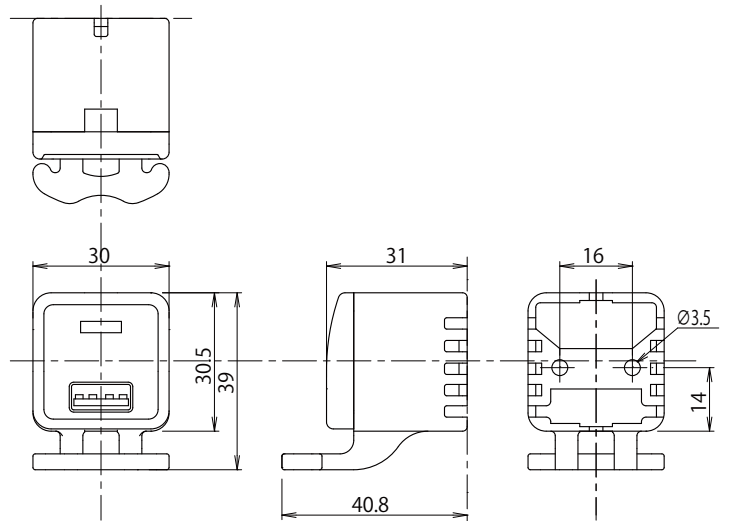

【電源 BOX】

入力電源 : AC100V ±20%
最大出力 : DC12V/4.3A
消費電力 : 約 50W

特許出願中

※同じ形態の商品を販売することは、法令違反になります。

・ USB / USB II / USB L に対応

外觀図

【USB2.4A】

【USB-L2.4A】

【スリムUSB2.4A】

【USB-H2.4A】

【USB-HL2.4A】

付属品

【渡りケーブル】

【USB ケーブル】 ケーブル長さ：400 mm

スリムUSB/スリムUSB2.4A用 その他 USB/USB2.4A用

商品仕様