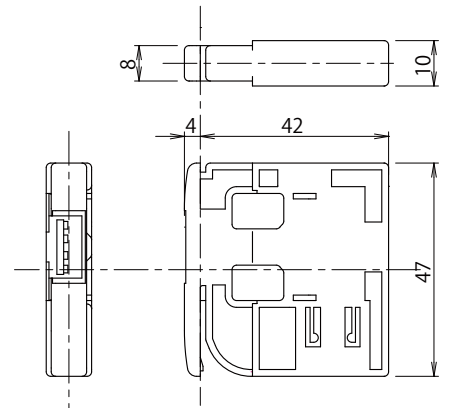

【電源 BOX】

入力電源 : AC100V ±20%
最大出力 : DC12V/4.3A
消費電力 : 約 50W

特許出願中

※同じ形態の商品を販売することは、法令違反になります。

・ USB / USB II / USB L に対応

外觀図

【USB2.4A】

【USB-L2.4A】

【スリムUSB2.4A】

【USB-H2.4A】

【USB-HL2.4A】

付属品

【渡りケーブル】

【USB ケーブル】 ケーブル長さ：400 mm

スリムUSB/スリムUSB2.4A用 その他 USB/USB2.4A用

商品仕様