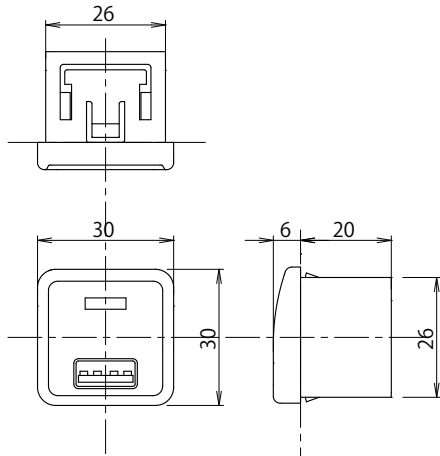

【電源 BOX】

入力電源 : AC100V ±20%
最大出力 : DC12V/4.3A
消費電力 : 約 50W

特許出願中

※同じ形態の商品を販売することは、法令違反になります。

・ USB / USB II / USB L に対応

外觀図

【USB2.4A】

【USB-L2.4A】

【スリムUSB2.4A】

【USB-H2.4A】

【USB-HL2.4A】

付属品

【渡りケーブル】

【USB ケーブル】 ケーブル長さ：400 mm

スリムUSB/スリムUSB2.4A用 その他 USB/USB2.4A用

商品仕様