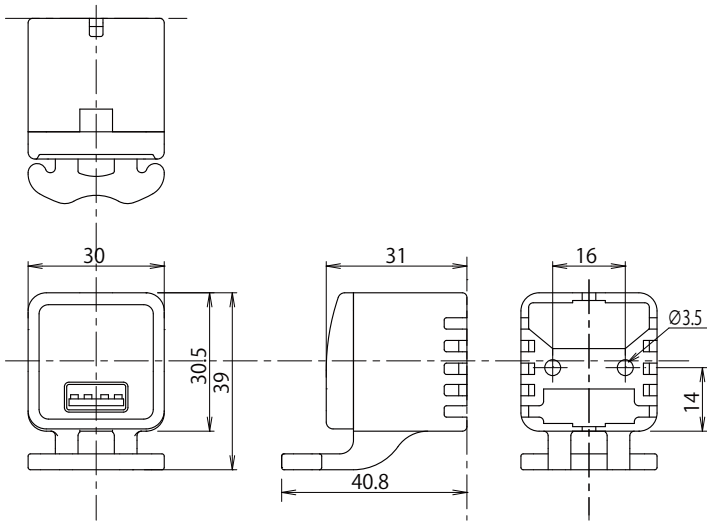

【電源 BOX】

入力電源 : AC100V ±20%
最大出力 : DC12V/4.3A
消費電力 : 約 50W

特許出願中

※同じ形態の商品を販売することは、法令違反になります。

・ USB / USB II / USB L に対応

外觀図

【USB2.4A】

【USB-L2.4A】

【スリムUSB2.4A】

【USB-H2.4A】

【USB-HL2.4A】

付属品

【渡りケーブル】

【USB ケーブル】 ケーブル長さ：400 mm

スリムUSB/スリムUSB2.4A用 その他 USB/USB2.4A用

商品仕様