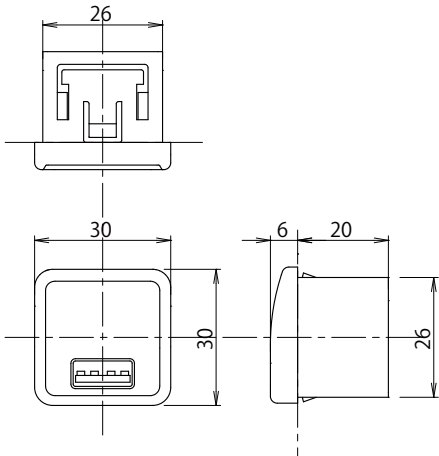

【電源 BOX】

入力電源 : AC100V ±20%
最大出力 : DC12V/4.3A
消費電力 : 約 50W

特許出願中

※同じ形態の商品を販売することは、法令違反になります。

・ USB / USB II / USB L に対応

外觀図

【USB2.4A】

【USB-L2.4A】

【スリムUSB2.4A】

【USB-H2.4A】

【USB-HL2.4A】

付属品

【渡りケーブル】

【USB ケーブル】 ケーブル長さ：400 mm

スリムUSB/スリムUSB2.4A用 その他 USB/USB2.4A用

商品仕様