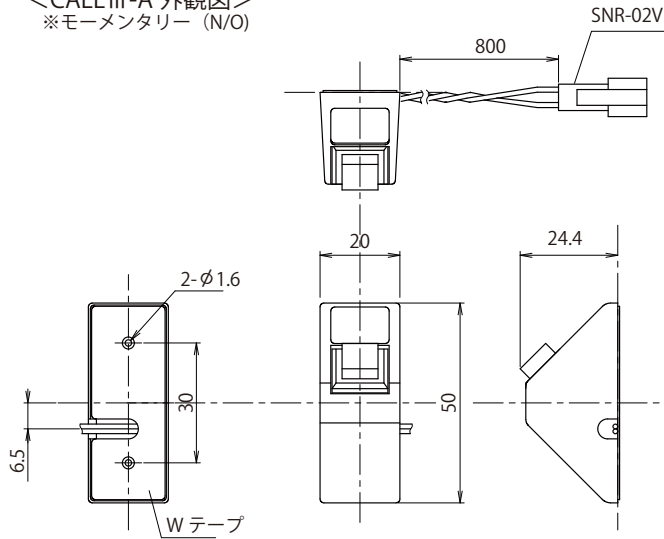

## 外観図

<CALL III-A 外観図>  
※モーメンタリー (N/O)

<CALL III-B 外観図>  
※モーメンタリー (N/O)

## 商品仕様

商品名：CALL III-A  
外形約：幅 20× 奥行 24× 高さ 50 mm  
重さ：約 18g

商品名：CALL III-B  
外形約：幅 20× 奥行 24× 高さ 30 mm  
重さ：約 18g