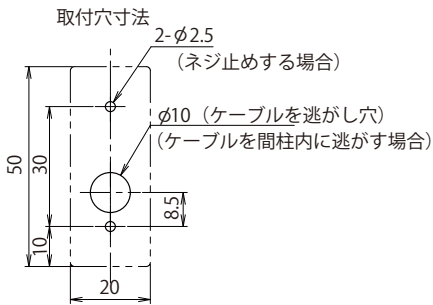

## 外観図

<CALL III-A 外観図>  
※モーメンタリー (N/O)

<CALL III-B 外観図>  
※モーメンタリー (N/O)

## 商品仕様

商品名：CALL III-A  
外形約：幅 20× 奥行 24× 高さ 50 mm  
重さ：約 18g

商品名：CALL III-B  
外形約：幅 20× 奥行 24× 高さ 30 mm  
重さ：約 18g