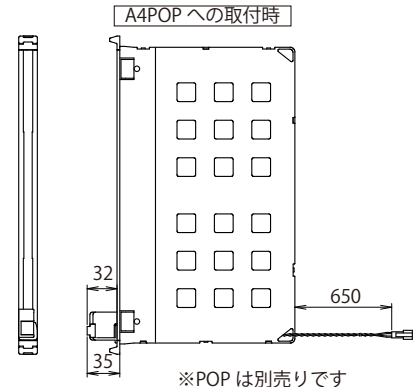

## CALL III-B

La'sen 間柱 POP 入れに装着して使用  
コンパクトサイズで POP の邪魔になりません

簡単設置

穴あけ工事不要

### 従来 CALL II 商品

CALL II

CALL II 照光

CALL II + 専用プレート

特許出願中

※同じ形態の商品を販売することは、法令違反になります。

## 外観図

<CALL III-A 外観図>  
※モーメンタリー (N/O)

<CALL III-B 外観図>  
※モーメンタリー (N/O)

## 商品仕様

商品名：CALL III-A  
外形約：幅 20× 奥行 24× 高さ 50 mm  
重さ：約 18g

商品名：CALL III-B  
外形約：幅 20× 奥行 24× 高さ 30 mm  
重さ：約 18g