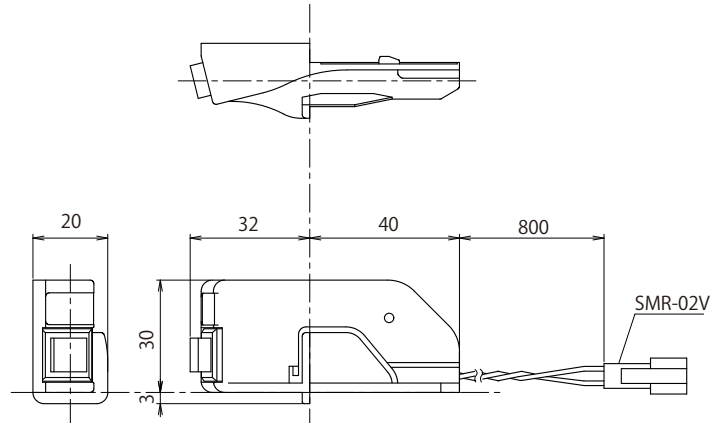

## 外観図

<CALL III-A 外観図>  
※モーメンタリー (N/O)

<CALL III-B 外観図>  
※モーメンタリー (N/O)

## 商品仕様

商品名：CALL III-A  
外形約：幅 20× 奥行 24× 高さ 50 mm  
重さ：約 18g

商品名：CALL III-B  
外形約：幅 20× 奥行 24× 高さ 30 mm  
重さ：約 18g