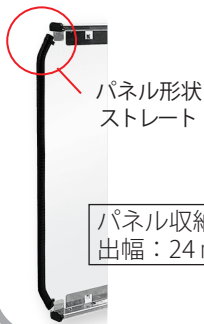

NEW

La'sen CSS-Bulwark III

ブルワークスリー

CSSシリーズ最小出幅 × トリプルスライドでしっかりガード

CSS-Bulwark III TYPE-S

3段スライドで
しっかり
飛沫ガード

CSS-Bulwark III TYPE-R

パネル収納時、
シリーズ最小出幅で
あたりにくい設計！

出幅
わずか
24 mm

台周りが干渉しにくい
パネルUPタイプ

マルチラック+Bulwark III

パネル付き収納棚 TYPE-S/R

【Bulwark IIIは2タイプのパネル形状】

TYPE-S

パネル収納時
出幅: 24 mm

TYPE-R

パネル収納時
出幅: 53 mm

【Bulwark IIIオプション対応幅】

	40 mm~	45 mm~
slimシリーズ	○	○
POP		○
CUP	○	○
USB	○	○
CALL	○	○

※オプション詳細については総合カタログをご参照下さい。

カスタム、ご要望是非ご相談下さい。

OPTIONS

POP 収納

A4POP
収納

ドリンクホルダー

収納式で使用時は
引き出します。
P用S用ご用意。
スリムタイプも
ございます

呼出しボタン

着席したまま
呼び出しボタンが
押せます。

USB チャージャー

LED付き・スリムタイプ・USBケーブルの盗難防止付等、
その他豊富なラインナップ。
USB出力 2.4A~3A。
マグネット付き充電ケーブルやケーブル盗難防止等も
取り揃えております。

※オプション詳細につきましては個別カタログ又は総合カタログをご参照下さい。