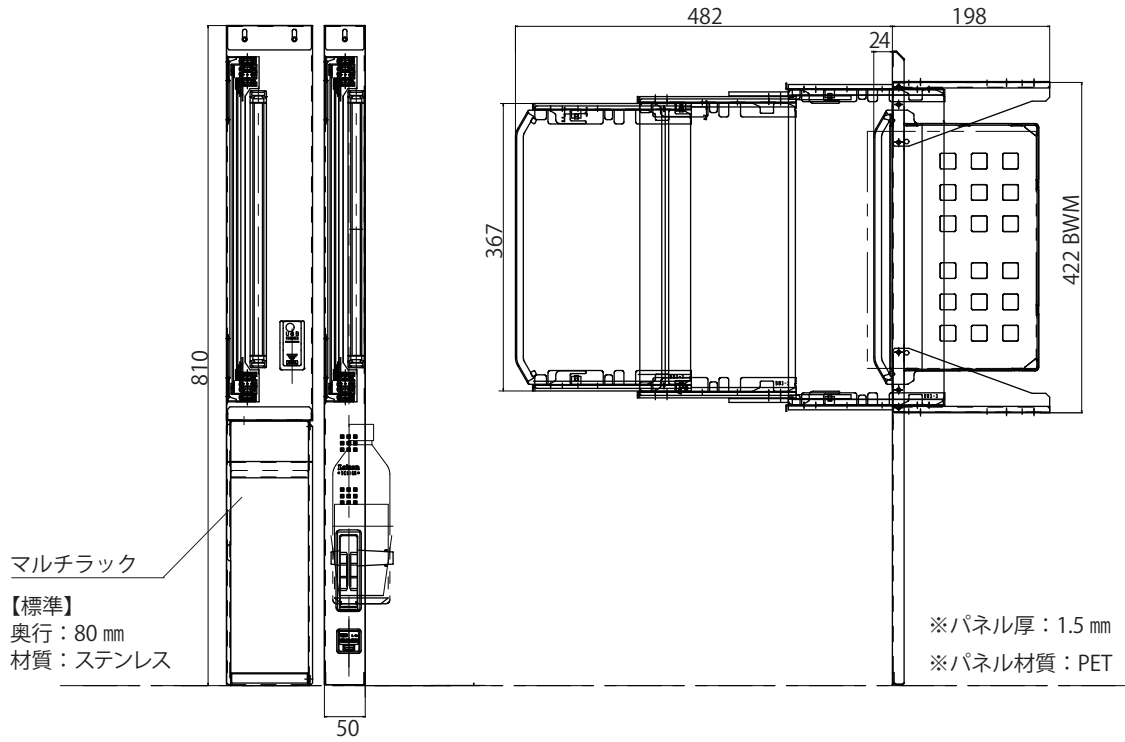

外観図

【CSS-BulwarkⅢ TYPE-S】