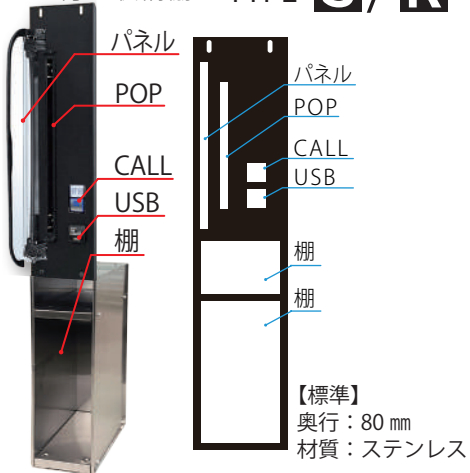

NEW

La'sen CSS-Bulwark III

ブルワークスリー

CSSシリーズ最小出幅 × トリプルスライドでしっかりガード

CSS-Bulwark III TYPE-S

3段スライドで
しっかり
飛沫ガード

CSS-Bulwark III TYPE-R

パネル収納時、
シリーズ最小出幅で
あたりにくい設計！

出幅
わずか
24 mm

台周りが干渉しにくい
パネルUPタイプ

マルチラック+Bulwark III

パネル付き収納棚 TYPE-S/R

【Bulwark IIIは2タイプのパネル形状】

TYPE-S

パネル収納時
出幅: 24 mm

TYPE-R

パネル収納時
出幅: 53 mm

【Bulwark IIIオプション対応幅】

	40 mm~	45 mm~
slimシリーズ	○	○
POP		○
CUP	○	○
USB	○	○
CALL	○	○

※オプション詳細については総合カタログをご参照下さい。

カスタム、ご要望是非ご相談下さい。

OPTIONS

POP 収納

A4POP
収納

ドリンクホルダー

収納式で使用時は
引き出します。
P用S用ご用意。
スリムタイプも
ございます

呼出しボタン

着席したまま
呼び出しボタンが
押せます。

USB チャージャー

LED付き・スリムタイプ・USBケーブルの盗難防止付等、
その他豊富なラインナップ。
USB出力 2.4A~3A。
マグネット付き充電ケーブルやケーブル盗難防止等も
取り揃えております。

※オプション詳細につきましては個別カタログ又は総合カタログをご参照下さい。