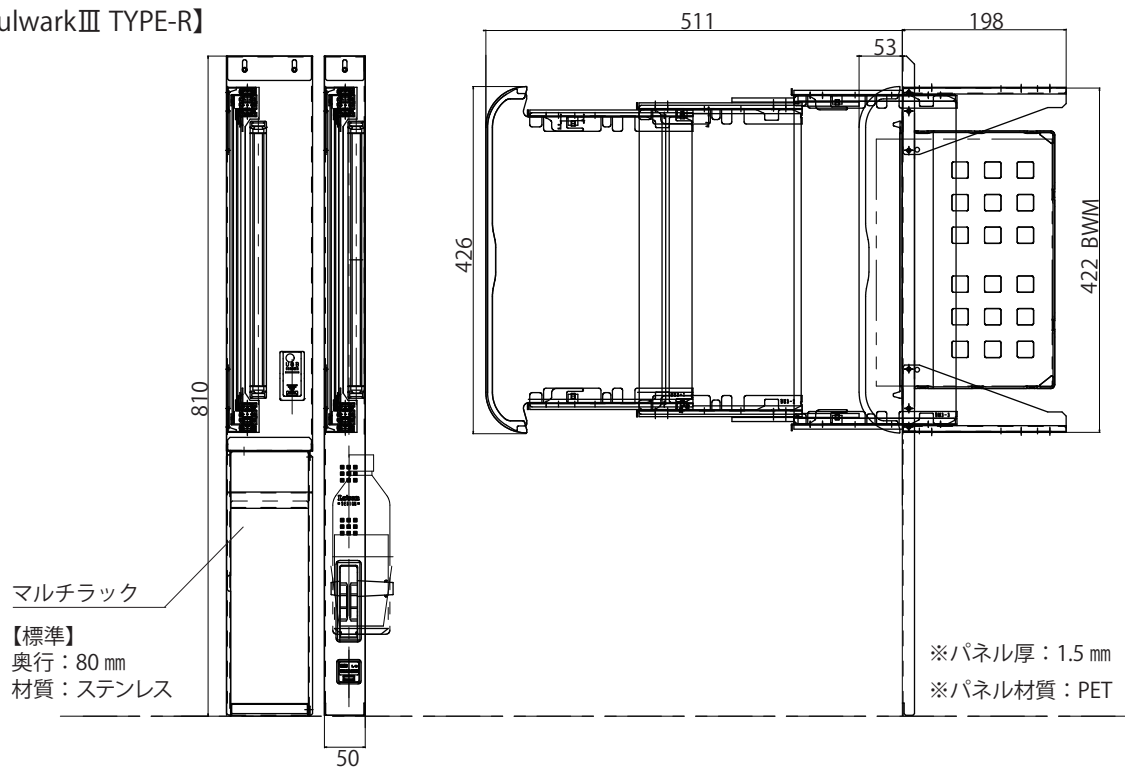

特許出願中

※同じ形態の商品を販売することは、法令違反になります。

e-TECH

外観図

【CSS-BulwarkⅢ TYPE-S】

【CSS-BulwarkⅢ TYPE-R】

注意事項

- ※設置前に必ず現調を行ってください。
 - ※不安定な場所に設置しないで下さい。落下・破損の原因となります。
 - ※直射日光や暖房器具付近等の温度の高い場所に設置しないで下さい。変形の原因となります。
 - ※パネルの取り外しは周りに注意してゆっくり行って下さい。思わぬ怪我や事故の原因となります。
 - ※パネルの清掃は水につけて硬く絞ったタオルでふき取って下さい。汚れがひどい場合は水またはぬるま湯に5%程度薄めた中性洗剤で清掃してください。その他の洗剤を使用されますと、変形・ひび割れの原因となる場合があります。
 - ※アルコールで清掃しないで下さい。ひび割れの原因となります。
 - ※パネルは過度の衝撃が加わると変形・破損しますので取扱いには十分ご注意ください。
 - ※本カタログ、製品の仕様については予告なく変更される場合があります。
- ※保証期間：6ヵ月