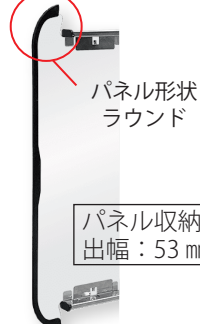

NEW

La'sen CSS-Bulwark III

ブルワークスリー

CSSシリーズ最小出幅 × トリプルスライドでしっかりガード

CSS-Bulwark III TYPE-S

3段スライドで
しっかり
飛沫ガード

CSS-Bulwark III TYPE-R

パネル収納時、
シリーズ最小出幅で
あたりにくい設計！

出幅
わずか
24 mm

台周りが干渉しにくい
パネルUPタイプ

マルチラック+Bulwark III

パネル付き収納棚 TYPE-S/R

【Bulwark IIIは2タイプのパネル形状】

TYPE-S

パネル収納時
出幅: 24 mm

TYPE-R

パネル収納時
出幅: 53 mm

【Bulwark IIIオプション対応幅】

	40 mm~	45 mm~
slimシリーズ	○	○
POP		○
CUP	○	○
USB	○	○
CALL	○	○

※オプション詳細については総合カタログをご参照下さい。

カスタム、ご要望是非ご相談下さい。

OPTIONS

POP 収納

A4POP
収納

ドリンクホルダー

収納式で使用時は
引き出します。
P用S用ご用意。
スリムタイプも
ございます

呼出しボタン

着席したまま
呼び出しボタンが
押せます。

USB チャージャー

LED付き・スリムタイプ・USBケーブルの盗難防止付等、
その他豊富なラインナップ。
USB出力 2.4A~3A。
マグネット付き充電ケーブルやケーブル盗難防止等も
取り揃えております。

※オプション詳細につきましては個別カタログ又は総合カタログをご参照下さい。