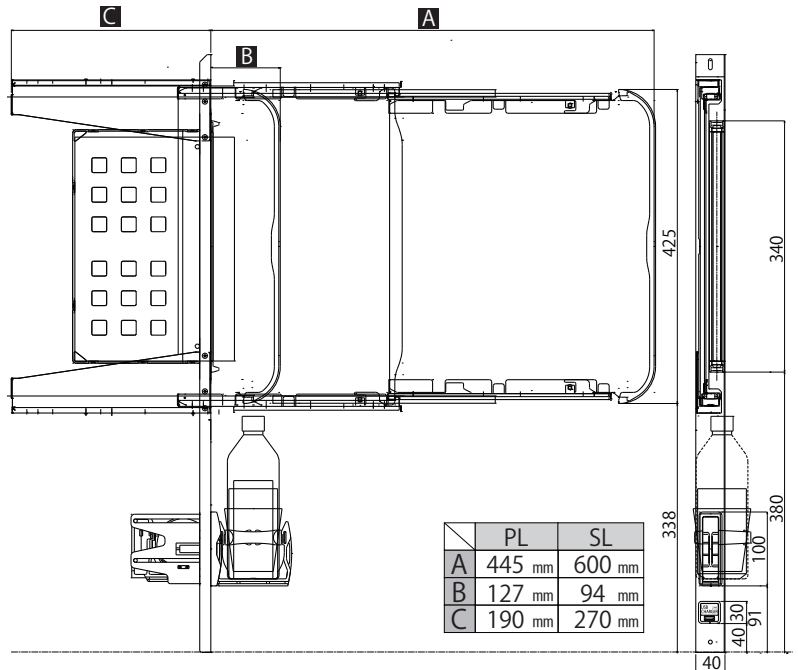

NEW

La'sen CSS-Bulwark ブルワーク

飛沫感染防止対策 パネル + 間柱にオプションを付けても最小 20 mmから設置可能

CSS-Bulwark-M

台間 20 mm~パネル+オプションが設置いただけます

	20 mm~	30 mm~	34 mm~
SLIMser.	○	○	○
POP			○
CUP		○	○
USB		○	○
CALL		○	○

CSS-Bulwark-PL/SL

二段式スライドタイプ PL=パネル仕様 SL=70mm仕様

CALL II mini 台間 25 cm~設置可

CALL-USB T-type 呼出ボタン一体型 (USB下側タイプ)

CALL-USB U-type 呼出ボタン一体型 (USB上側タイプ)

※オプション詳細につきましては個別カタログをご参照下さい。

外観図

【CSS-Bulwark-M】

【CSS-Bulwark-PL/SL】

【マルチラック/Bulwark/パネルタイプ】