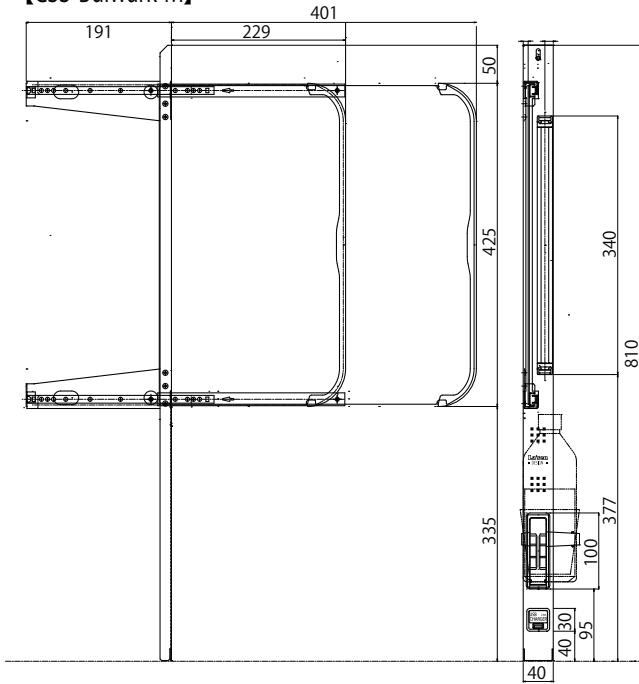

NEW

La'sen CSS-Bulwark ブルワーク

飛沫感染防止対策 パネル + 間柱にオプションを付けても最小 20 mmから設置可能

CSS-Bulwark-M

台間 20 mm~パネル+オプションが設置いただけます

	20 mm~	30 mm~	34 mm~
SLIMser.	○	○	○
POP			○
CUP		○	○
USB		○	○
CALL		○	○

CSS-Bulwark-PL/SL

二段式スライドタイプ PL=パネル仕様 SL=70mm仕様

CALL II mini 台間 25 cm~設置可

CALL-USB T-type 呼出ボタン一体型 (USB下側タイプ)

CALL-USB U-type 呼出ボタン一体型 (USB上側タイプ)

※オプション詳細につきましては個別カタログをご参照下さい。

外観図

【CSS-Bulwark-M】

【CSS-Bulwark-PL/SL】

【マルチラック/Bulwark/パネルタイプ】

※パネル厚：1.5 mm
 ※パネル材質：PET

注意事項

- ※設置前に必ず現調を行ってください。
- ※不安定な場所に設置しないで下さい。落下・破損の原因となります。
- ※直射日光や暖房器具付近等の温度の高い場所に設置しないで下さい。変形の原因となります。
- ※パネルの取り外しは周りに注意してゆっくり行って下さい。思わぬ怪我や事故の原因となります。
- ※パネルの清掃は水につけて硬く絞ったタオルでふき取って下さい。汚れがひどい場合は水またはぬるま湯に5%程度薄めた中性洗剤で清掃してください。その他の洗剤を使用されますと、変形・ひび割れの原因となる場合があります。
- ※アルコールで清掃しないで下さい。ひび割れの原因となります。
- ※パネルは過度の衝撃が加わると変形・破損しますので取扱いには十分ご注意ください。
- ※本カタログ、製品の仕様については予告なく変更される場合があります。
- ※保証期間：6ヵ月