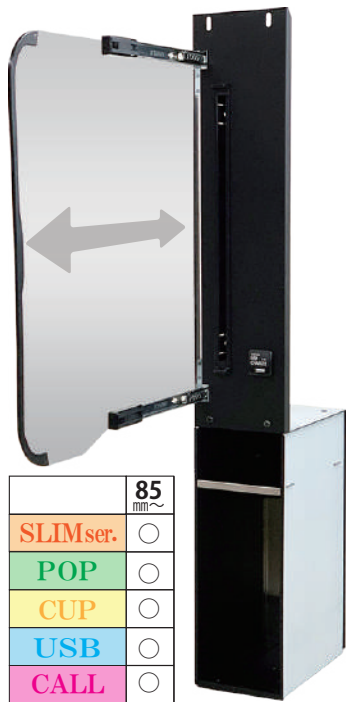

NEW

La'sen CSS-Bulwark ブルワーク

飛沫感染防止対策 パネル + 間柱にオプションを付けても最小 20 mmから設置可能

CSS-Bulwark-M

台間 20 mm~パネル+オプションが設置いただけます

	20 mm~	30 mm~	34 mm~
SLIMser.	○	○	○
POP			○
CUP		○	○
USB		○	○
CALL		○	○

CSS-Bulwark-PL/SL

二段式スライドタイプ PL=パネル仕様 SL=70mm仕様

	33 mm~	40 mm~
SLIMser.	○	○
POP		○
CUP	○	○
USB	○	○
CALL	○	○

パネル収納時

マルチラック/パネルBulwarkタイプ 受注生産

パネル付き収納棚

	85 mm~
SLIMser.	○
POP	○
CUP	○
USB	○
CALL	○

カスタム、ご要望是非ご相談下さい。

特許出願中

※同じ形態の商品を販売することは、法令違反になります。

SLIMser.

NEW

汎用USB-3A 3A標準タイプ

汎用USB2.4A 2.4A標準タイプ

CUPホルダー汎用型タイプ(P)

POP

A4POP II POP収納

CUP

CUPホルダー(P)又は(S)

CUP II 首振りタイプ

CUP-W ドリンク&小物収納(P)又は(S)

Kホルダー-小物収納(P)

Kホルダー+USB USB2.5A付小物収納(P)

USB

NEW USB III-L 3A 色でお知らせ

NEW USB3A 3A標準タイプ