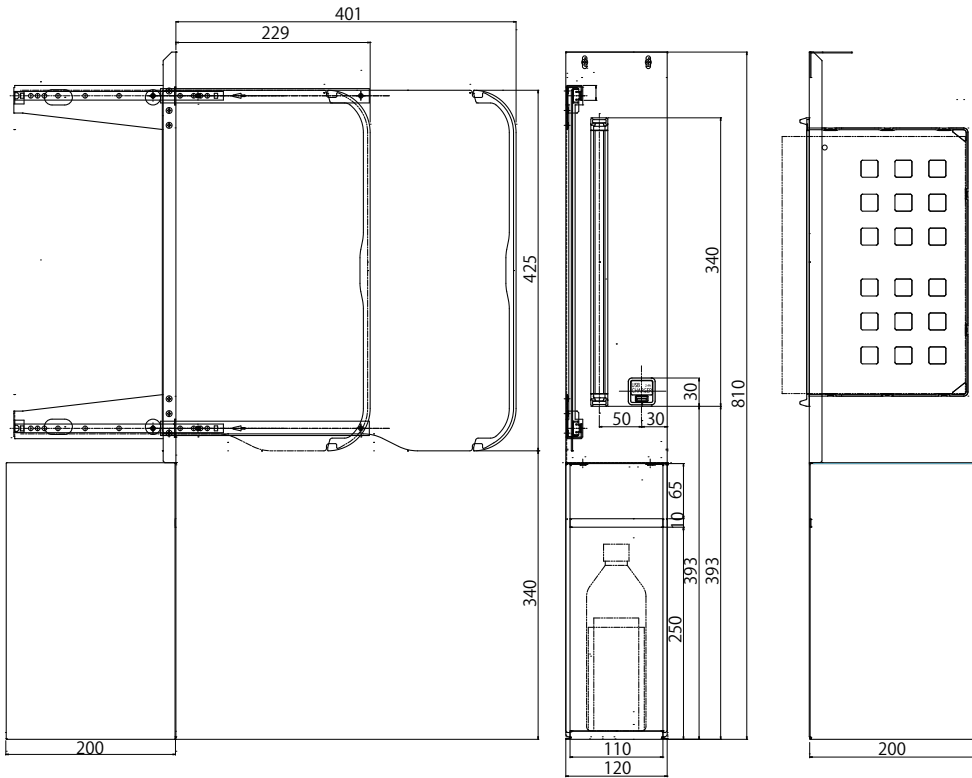

NEW

La'sen CSS-Bulwark ブルワーク

飛沫感染防止対策 パネル + 間柱にオプションを付けても最小 20 mmから設置可能

CSS-Bulwark-M

台間 20 mm~パネル+オプションが設置いただけます

	20 mm~	30 mm~	34 mm~
SLIMser.	○	○	○
POP			○
CUP		○	○
USB		○	○
CALL		○	○

CSS-Bulwark-PL/SL

二段式スライドタイプ PL=パネル仕様 SL=70mm仕様

CALL II mini 台間 25 cm~設置可

CALL-USB T-type 呼出ボタン一体型 (USB下側タイプ)

CALL-USB U-type 呼出ボタン一体型 (USB上側タイプ)

※オプション詳細につきましては個別カタログをご参照下さい。

外観図

【CSS-Bulwark-M】

【CSS-Bulwark-PL/SL】

【マルチラック/Bulwark/パネルタイプ】