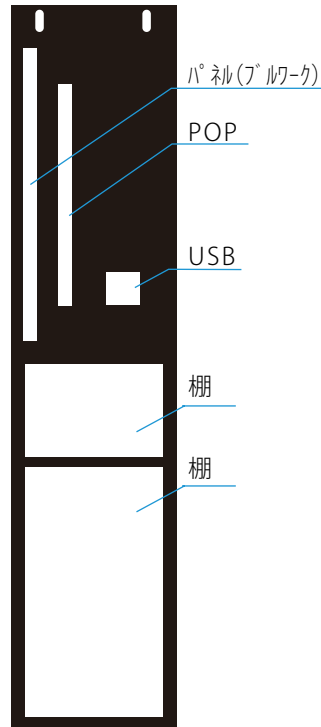

NEW

La'sen CSS-Bulwark ブルワーク

飛沫感染防止対策 パネル + 間柱にオプションを付けても最小 20 mmから設置可能

CSS-Bulwark-M

台間 20 mm~パネル+オプションが設置いただけます

	20 mm~	30 mm~	34 mm~
SLIMser.	○	○	○
POP			○
CUP		○	○
USB		○	○
CALL		○	○

CSS-Bulwark-PL/SL

二段式スライドタイプ PL=パネル仕様 SL=70mm仕様

	33 mm~	40 mm~
SLIMser.	○	○
POP		○
CUP	○	○
USB	○	○
CALL	○	○

パネル収納時

マルチラック/パネルBulwarkタイプ 受注生産

パネル付き収納棚

	85 mm~
SLIMser.	○
POP	○
CUP	○
USB	○
CALL	○

カスタム、ご要望是非ご相談下さい。

特許出願中

※同じ形態の商品を販売することは、法令違反になります。

SLIMser.

NEW

汎用USB-3A 3A標準タイプ

汎用USB2.4A 2.4A標準タイプ

CUPホルダー汎用型タイプ(P)

POP

A4POP II POP収納

CUP