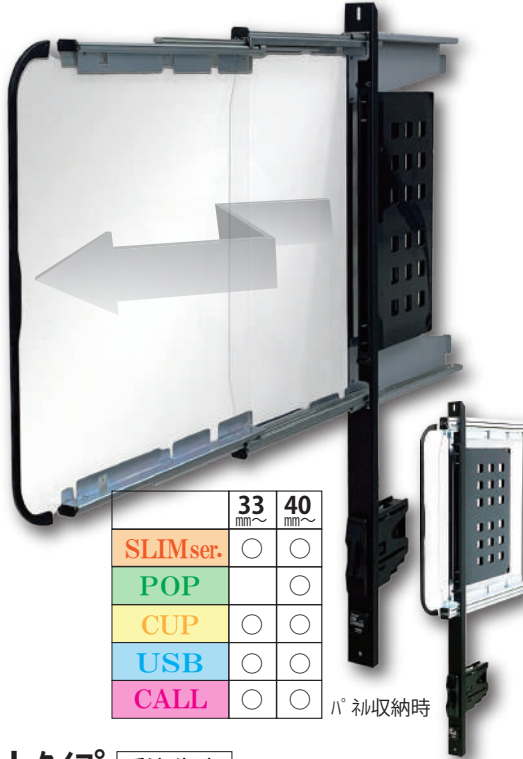

NEW

La'sen CSS-Bulwark ブルワーク

飛沫感染防止対策 パネル + 間柱にオプションを付けても最小 20 mmから設置可能

CSS-Bulwark-M

台間 20 mm~パネル+オプションが設置いただけます

	20 mm~	30 mm~	34 mm~
SLIMser.	○	○	○
POP			○
CUP		○	○
USB		○	○
CALL		○	○

CSS-Bulwark-PL/SL

二段式スライドタイプ PL=パネル仕様 SL=70mm仕様

	33 mm~	40 mm~
SLIMser.	○	○
POP		○
CUP	○	○
USB	○	○
CALL	○	○

パネル収納時

マルチラック/パネルBulwarkタイプ 受注生産

パネル付き収納棚

	85 mm~
SLIMser.	○
POP	○
CUP	○
USB	○
CALL	○

カスタム、ご要望是非ご相談下さい。

特許出願中

※同じ形態の商品を販売することは、法令違反になります。

SLIMser.

NEW

汎用USB-3A 3A標準タイプ

汎用USB2.4A 2.4A標準タイプ

CUPホルダー汎用型タイプ(P)

POP

A4POP II POP収納

CUP