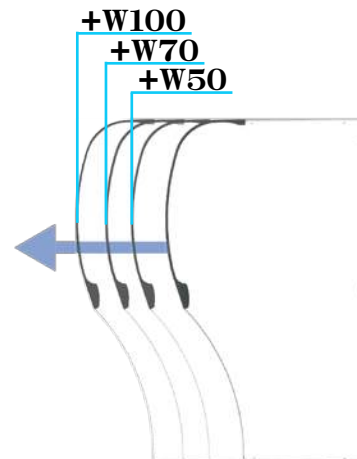

# La'sen CSS シリーズ

台間1cmよりさまざまな提案をさせていただきます

**NEW**

**CSS-II** メンテナンス性がUP  
シングル引き出し式

最大出幅 398mm 収納幅 226mm

**CSS-M** 人気のスタンダードタイプ  
シングル引き出し式

最大出幅 398mm 収納幅 226mm

★パネル長さ変更可能  
★パネル厚み変更可能  
各種お問合せ下さい

**CSS-W** 引出幅アップの2段式  
標準アンダーモジュール付

最大出幅 500mm 収納幅 226mm

**CSS-PL** 収納幅・引出幅ともにUP  
パチンコ仕様分煙ボード

最大出幅 443mm 収納幅 125mm

**CSS-SL** 収納幅・引出幅ともにUP  
スロット仕様分煙ボード

最大出幅 600mm 収納幅 92mm

**CSS-S** ワンタッチ脱着式分煙ボード  
台間1cmから設置可能

**CSS-0** 台間がなくとも設置可能  
隙間差込み式分煙ボード

落下防止  
HOOK 付

**GULL WING BOARD**  
跳ね上げ可動式分煙ボード  
台間を気にすることなく設置できます

注] 写真のオプションは別売りです。本製品は予告なく変更する場合がございます。