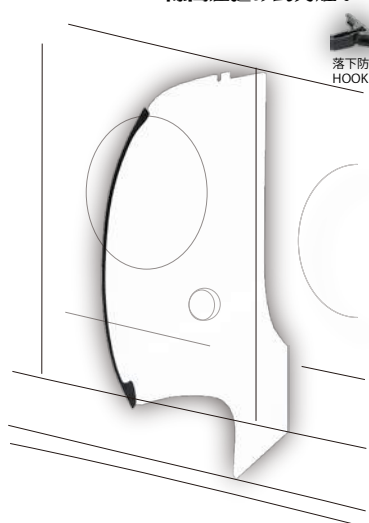

# La'sen CSS シリーズ

台間1cmよりさまざまな提案をさせていただきます

**NEW**

**CSS-II** メンテナンス性がUP  
シングル引き出し式

最大出幅 398mm 収納幅 226mm

**CSS-M** 人気のスタンダードタイプ  
シングル引き出し式

最大出幅 398mm 収納幅 226mm

★パネル長さ変更可能  
★パネル厚み変更可能  
各種お問合せ下さい

**CSS-W** 引出幅アップの2段式  
標準アンダーモジュール付

最大出幅 500mm 収納幅 226mm

**CSS-PL** 収納幅・引出幅ともにUP  
パチンコ仕様分煙ボード

最大出幅 443mm 収納幅 125mm

**CSS-SL** 収納幅・引出幅ともにUP  
スロット仕様分煙ボード

最大出幅 600mm 収納幅 92mm

**CSS-S** ワンタッチ脱着式分煙ボード  
台間1cmから設置可能

**CSS-0** 台間がなくとも設置可能  
隙間差込み式分煙ボード

落下防止  
HOOK 付

**GULL WING BOARD**  
跳ね上げ可動式分煙ボード  
台間を気にすることなく設置できます

注] 写真のオプションは別売りです。本製品は予告なく変更する場合がございます。