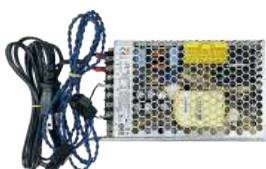

入力：AC100V
出力：DC12V/12.5A(最大)
消費電力：約 150W(最大)
最大外形
W185×H98×D30 (mm)