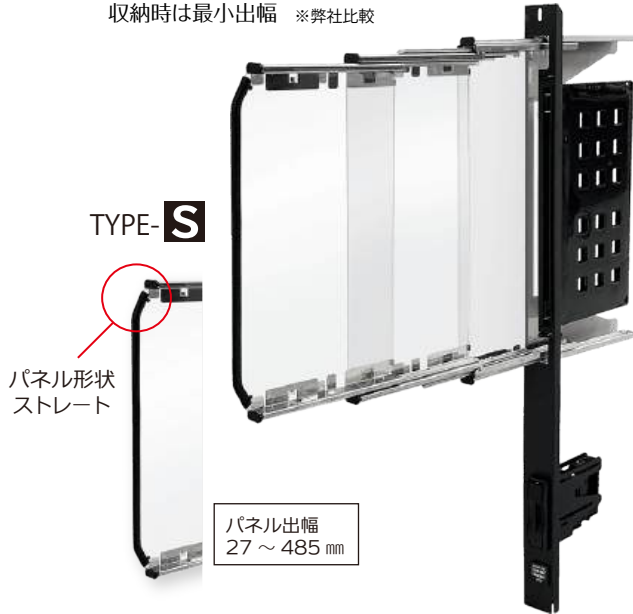

K ホルダー ・ K ホルダー+USB ・ CUP フタ

La'sen CSS SERIES

間柱設置型 飛沫感染防止パネル

POP入れやCUP、USB等の各種オプションをご用意しております。

3段式スライドタイプ

ブルワークスリー CSS-Bulwark III TYPE-**S**

収納時は最小出幅 ※弊社比較

ブルワークスリー CSS-Bulwark III TYPE-**R**

2段式スライドタイプ

CSS-W

パネル2mm厚仕様
スタンダードモデルの強化版

※標準アンダーモール付

パネル出幅
標準：229 ~ 500 mm
+W70：299 ~ 570 mm
+W100：329 ~ 600 mm

CSS-PL

パネル2mm厚仕様
パチンコタイプ

パネル出幅
標準：128 ~ 446 mm
+W50：178 ~ 496 mm
+W100：228 ~ 546 mm

CSS-SL

パネル2mm厚仕様
スロットタイプ

パネル出幅
94 ~ 602 mm

ブルワーク CSS-Bulwark-PL・SL

スロットタイプはパネル
引出し幅がシリーズ最長

パネル出幅
PL (パチンコ用)：127 ~ 445 mm
SL (スロット用)：94 ~ 602 mm

3段スライドタイプ		2段スライドタイプ					
商品名	パネル出幅	商品名	パネル出幅	商品名	パネル出幅	商品名	パネル出幅
CSS-Bulwark III Type- S	27 ~ 485	CSS-W	229 ~ 500	CSS-PL	128 ~ 446	CSS-SL	94 ~ 602
CSS-Bulwark III Type- R	53 ~ 511	CSS-W+W70	299 ~ 570	CSS-PL+W50	178 ~ 496	CSS-Bulwark-PL	127 ~ 445
		CSS-W+W100	329 ~ 600	CSS-PL+W100	228 ~ 546	CSS-Bulwark-SL	94 ~ 602