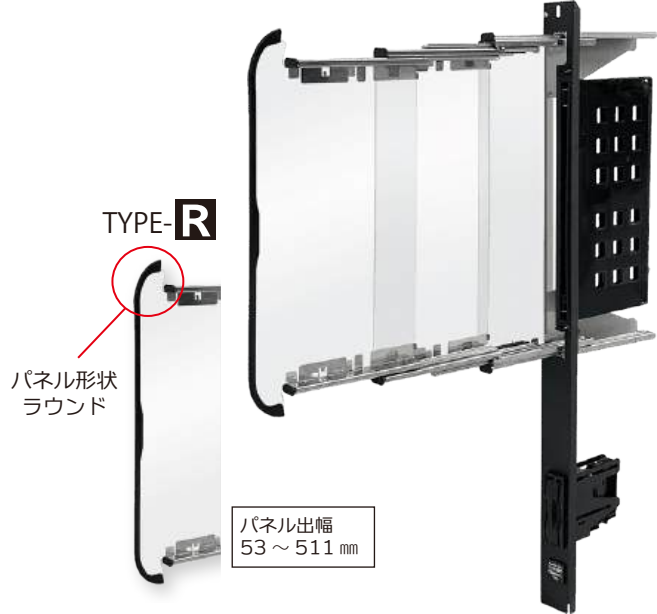

K ホルダー ・ K ホルダー+USB ・ CUP フタ

La'sen CSS SERIES

間柱設置型 飛沫感染防止パネル

POP入れやCUP、USB等の各種オプションをご用意しております。

3段式スライドタイプ

ブルワークスリー CSS-Bulwark III TYPE-**S**

収納時は最小出幅 ※弊社比較

ブルワークスリー CSS-Bulwark III TYPE-**R**

2段式スライドタイプ

CSS-W

パネル2mm厚仕様
スタンダードモデルの強化版

※標準アンダーモール付

パネル出幅
標準：229 ~ 500 mm
+W70：299 ~ 570 mm
+W100：329 ~ 600 mm

CSS-PL

パネル2mm厚仕様
パチンコタイプ

パネル出幅
標準：128 ~ 446 mm
+W50：178 ~ 496 mm
+W100：228 ~ 546 mm