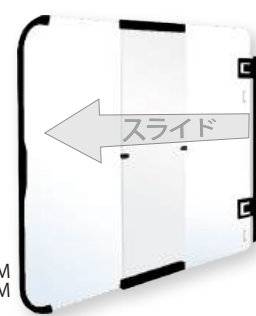

<サイズ種類>
・CSR/S44
・CSR/S50

POP取付けタイプ

POPパネル

POP入れ取付けタイプ
※他社製POP入れにも対応

・44M
・50M

POPパネルS

POP入れ取付けタイプ/スライド式
※他社製POP入れにも対応

・S44M
・S50M