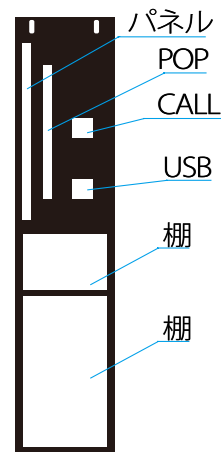

マルチラック+Bulwark/Bulwark III

マルチラック

差し込みタイプ				貼付けタイプ				POP取付		棚	
商品名	出幅	商品名	出幅	商品名	出幅	商品名	出幅	商品名	出幅	商品名	出幅
CSS-0/MHC	342	CSS-0/MG	442	CSR375	375	CSR4442	440	POPパネル 44-M	446	マルチラック+Bulwark	229 ~ 401
CSS-/MHC+100	442	CSS-0/MG+60	502	CSR425	425	CSR5042	500	POPパネル 50-M	506		
CSS-0/MU	399	VTO	329	CSR475	475	CSR/S44	340 ~ 440	POPパネル S44-M	340 ~ 440	マルチラック+Bulwark III (S)	27 ~ 485
CSS-0/MU+120	519	VTO100	429			CSR/S50	370 ~ 500	POPパネル S50-M	370 ~ 500	マルチラック+Bulwark III (R)	53 ~ 511
		VTS200	515