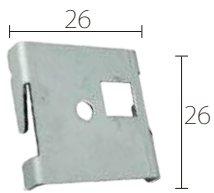

USB 外付け用盗難防止付きホルダー

《対応機種》

- ・USB3A/2.4A
- ・USB-L3A/2.4A
- ・USB+C

【USB III-L専用ブラケット】

当社の USB 穴を利用し USB III-L を設置することができます

取付イメージ

【USBプレート】

USB を後付けするためのプレート。Φ40mm の穴加工が必要です