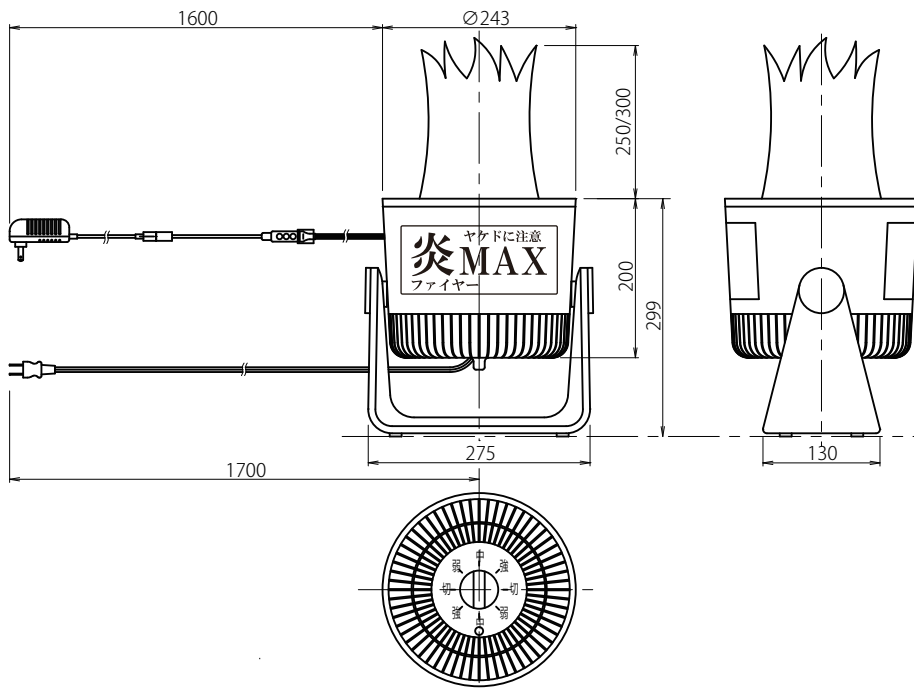

特許出願中

※同じ形態の商品を販売することは、法令違反になります。

HIKARI SHINSEI GROUP

for create
partner

外観図

オプション

【ファイヤーリング 250】

(炎 250 mm × 3 個)

【ファイヤーリング 300】

(炎 300 mm × 3 個)

商品仕様

商品名：ファイヤーマックス
 サイズ：幅 275 × 奥行 243 × 高さ 299 mm (炎部除く)
 重さ：約 2kg
 電源コード長さ (ファン部)：約 1700 mm
 (LED部)：約 1600 mm
 ファン部消費電力：最大 17W
 LED部消費電力：最大 6W

注意事項

※屋外等の水のかかるおそれのある場所には設置しないで下さい。火災・感電の原因となります。
 ※直射日光、暖房器具付近等の温度の高い場所に置くと火災の原因となることがあります。
 ※不安定な場所に設置しないで下さい。落下、破損の原因となります。
 ※電源コードを引っ張らないで下さい。電源プラグが傷つき火災、感電の原因となることがあります。
 ※濡れた手で電源プラグを抜き差ししないで下さい。感電の原因となることがあります。
 ※時々電源プラグを抜いて点検し、ごみや埃が付着している場合は綺麗に掃除して下さい。
 ※ファイヤーリングは汚れが付着すると性能が落ちる可能性がございます。定期的なS交換をおすすめします。