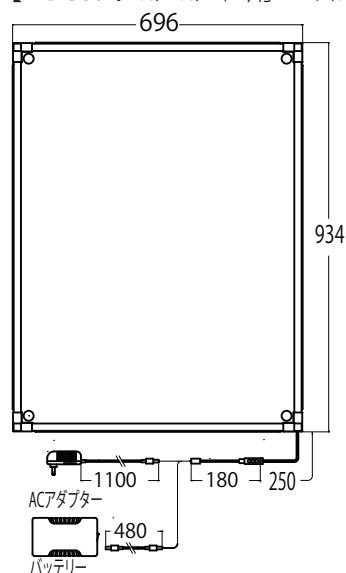

TYPE-W

ポスターパネル + L-Deco

★既存のポスターパネルの内側に取付が可能！

※別注サイズ承ります。
各種お問合せください。

- ★ 既存の各種ポスターパネルに後付け可能！
- ★ リモコン操作で選べるカラーとライティングパターン！
- ★ 風営法による 1m規制に対応！
- ★ 効果的な広告アピールが可能！

特許出願中

※同じ形態の商品を販売することは、法令違反になります。

外観図

【L-Deco デジタルサイネージ用】

【L-Deco ポスター用 A1サイズ】

【L-Deco ポスタースタンド用 A1サイズ】

※特殊サイズお問い合わせください

付属品

【ACアダプター】

L-Deco サイズ	ACアダプター
A 3	1 A
A 2 B 3 B 2	2 A
A 1 B 1	3 A
A 0 B 0	5 A
デジタルサイネージ4 2型	3 A

LED コントローラー