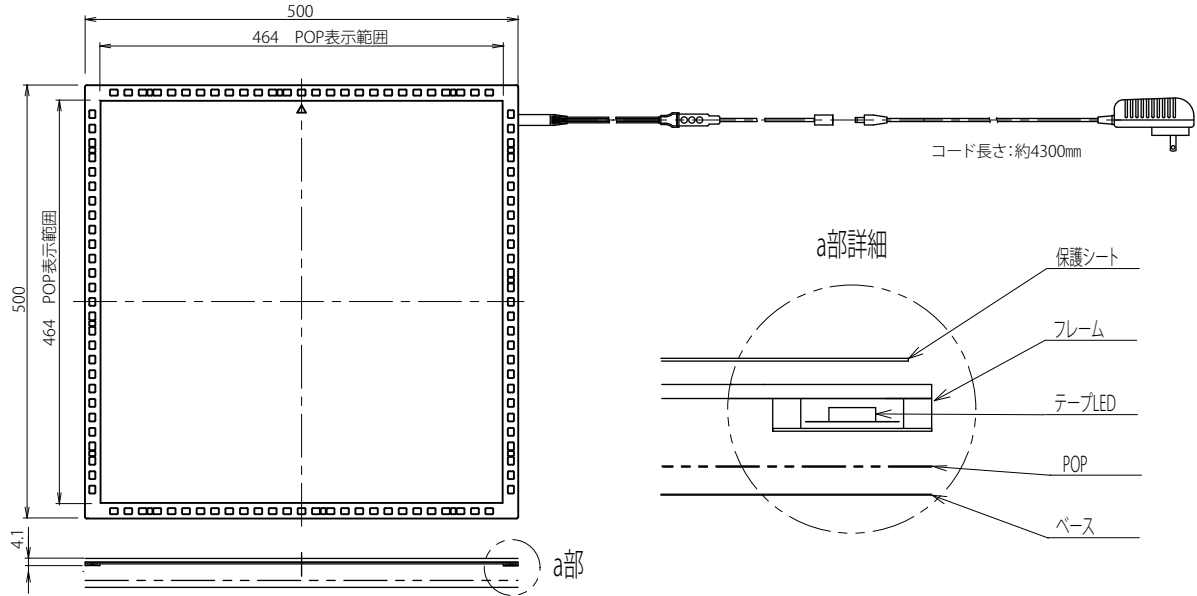

外観図

【L-Deco Floor】

※特注サイズ対応可能です。お問合せ下さい。

付属品

オプション

【ACアダプター】

【保護シート】

【交換用保護シート】