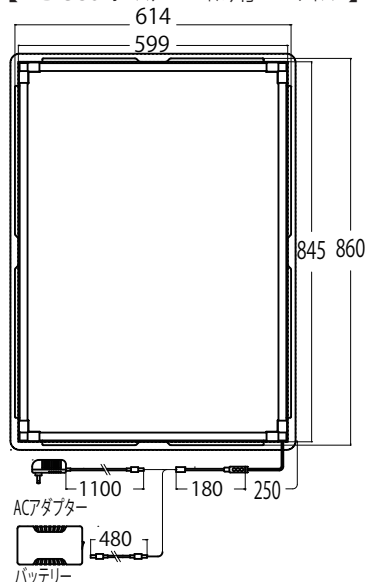

L-Deco

各種ポスターパネルに後付けできる LED パネル

TYPE-M

デジタルサイネージ + L-Deco

★既存のデジタルサイネージの外側に取付が可能！

TYPE-E

ポスタースタンド + L-Deco

★既存のポスタースタンドの外側に取付が可能！

TYPE-W

ポスターパネル + L-Deco

★既存のポスターパネルの内側に取付が可能！

※別注サイズ承ります。
各種お問合せください。

- ★ 既存の各種ポスターパネルに後付け可能！
- ★ リモコン操作で選べるカラーとライティングパターン！
- ★ 風営法による 1m規制に対応！
- ★ 効果的な広告アピールが可能！

特許出願中

※同じ形態の商品を販売することは、法令違反になります。

外観図

【L-Deco デジタルサイネージ用】

【L-Deco ポスター用 A1サイズ】

【L-Deco ポスタースタンド用 A1サイズ】

※特殊サイズお問い合わせください

付属品

【ACアダプター】

L-Deco サイズ	ACアダプター
A 3	1 A
A 2 B 3 B 2	2 A
A 1 B 1	3 A
A 0 B 0	5 A
デジタルサイネージ4 2型	3 A

LED コントローラー