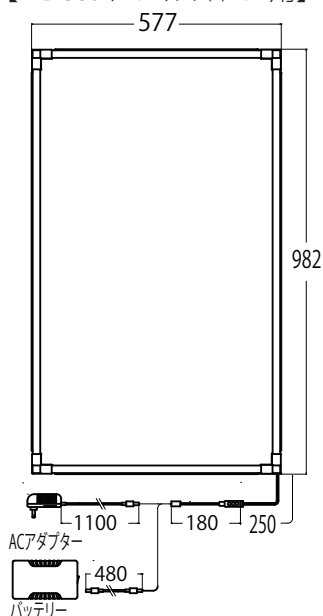

L-Deco

各種ポスターパネルに後付けできる LED パネル

TYPE-M

デジタルサイネージ + L-Deco

★既存のデジタルサイネージの外側に取付が可能！

TYPE-E

ポスタースタンド + L-Deco

★既存のポスタースタンドの外側に取付が可能！

TYPE-W

ポスターパネル + L-Deco

★既存のポスターパネルの内側に取付が可能！

※別注サイズ承ります。
各種お問合せください。

- ★ 既存の各種ポスターパネルに後付け可能！
- ★ リモコン操作で選べるカラーとライティングパターン！
- ★ 風営法による 1m規制に対応！
- ★ 効果的な広告アピールが可能！

特許出願中

※同じ形態の商品を販売することは、法令違反になります。

外観図

【L-Deco デジタルサイネージ用】

【L-Deco ポスター用 A1サイズ】

【L-Deco ポスタースタンド用 A1サイズ】

※特殊サイズお問い合わせください

付属品

【ACアダプター】

L-Deco サイズ	ACアダプター
A 3	1 A
A 2 B 3 B 2	2 A
A 1 B 1	3 A
A 0 B 0	5 A
デジタルサイネージ4 2型	3 A

LED コントローラー