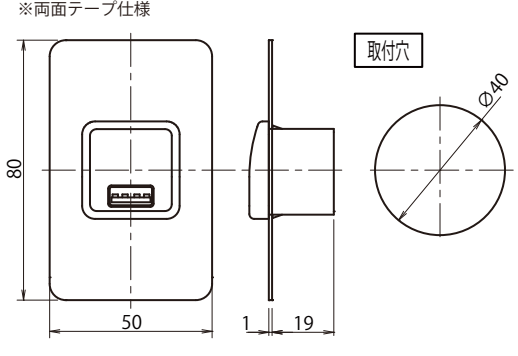

間柱取付：現地工事
間柱に配線穴を開け、
両面テープで間柱に取付
USBケーブル(巻脱式)

【W タイプ】

両面テープ取付（工事不要）
左右・上のいずれかの配線用溝
より USB ケーブルを通す

【スリムUSB / スリムUSB2.4A】

【USB-H / USB-HL / USB-H2.4A / USB-HL2.4A】

※取付ビス仕様：Φ3×6以上をご使用下さい

【USB プレート + USB】

※両面テープ仕様

【渡りケーブル】

ケーブル長さ：2500 mm

【USB ケーブル】

ケーブル長さ：400 mm

スリムUSB/スリムUSB2.4A用 その他 USB/USB2.4A用

コネクタ col. 黒

コネクタ col. 白

（ロングタイプ 900 mm変更の場合は別途お見積りとなります）