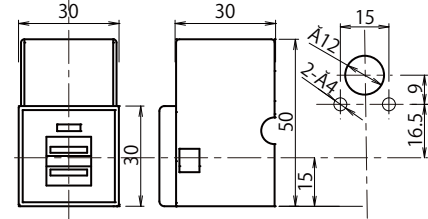

オプション

入力電源：AC100V ±20%
最大出力：DC12V/4.3A
消費電力：約 50W

入力電源：AC100V ±20%
最大出力：DC12V/8.5A
消費電力：約 100W

付属品

ケーブル長さ：2500 mm

ケーブル長さ：400 mm

スリムUSB/スリムUSB2.4A用 その他 USB/USB2.4A用

コネクタ col. 黒

コネクタ col. 白

（ロングタイプ 900 mm変更の場合は別途お見積りとなります）

商品仕様

【USB/USB-L/スリムUSB/USB-H/USB-HL】

入力電源：DC12V
USB 最大出力：DC5V/0.8A
USB 消費電力：約 4W

【USB2.4A/USB-L2.4A/CALL-USB/スリムUSB2.4A/USB III-L/USB-H2.4A/USB-HL2.4A】

入力電源：DC12V
USB 定格：DC5V/2.4A
USB 消費電力：約 12W

【2.4A×2ポ-トUSB/2.4A×2ポ-トUSB+ 外付け用アタッチメント】

入力電源：DC12V
USB 定格：DC5V/2.4A×2
USB 消費電力：約 25W

注意事項

- ※電源 BOX 必要数は別紙にてご確認ください。
- ※必ず専用の渡りケーブルを使用してください。
- ※ご使用の際は必ず接続機器に適合した充電ケーブルをご使用下さい。
- ※設置の際、USB ケーブルは全て接続してから AC コンセントに接続してください。
- ※ipod等のデジタルオーディオプレイヤーは、充電中ミニプラグでの再生ができない場合がありますが故障ではありません。あらかじめご了承下さい。
- ※USB 挿入口に異物を入れないで下さい。破損の原因となります。
- ※電源が「ガ」や USB 差込口についたほこりやゴミ等は乾いた布で拭き取ってください。
- ※製品の仕様は予告なく変更する場合があります。
- ※保証期間：6 カ月

製造元

イーテック株式会社
神奈川県横浜市青葉区藤ヶ丘1-24-3
E-TECH 電話：045-978-5861
FAX：045-972-2605

代理店

レジテック株式会社
神奈川県横浜市青葉区藤ヶ丘1-24-3
電話：045-979-0228
FAX：045-979-0229