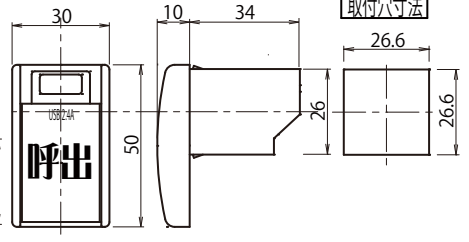

外観図

【USB / USB-L / USB2.4A / USB-L2.4A】

【CALL-USB Tタイプ】

【CALL-USB Uタイプ】

【USB III-L】

【MS タイプ】

間柱取付：出荷時ねじ止め
工場出荷時、間柱に取付済み

【MK タイプ】

間柱取付：現地工事
間柱に配線穴を開け、
両面テープで間柱に取付
USBケーブル(巻脱式)

【W タイプ】

両面テープ取付（工事不要）
左右・上のいずれかの配線用溝
より USB ケーブルを通す

【スリムUSB / スリムUSB2.4A】

【USB-H / USB-HL / USB-H2.4A / USB-HL2.4A】

※取付ビス仕様：Φ3×6以上をご使用下さい

【USB プレート + USB】

※両面テープ仕様