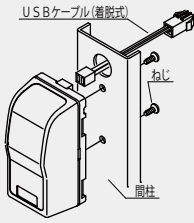

USB プレート
+USB
USB/USB-L/USB2.4A
/USB-L2.4A に対応
後付け仕様の為、
Φ40mm の穴加工が必要です

2ポートUSB

2.4A × 2ポートUSB
最大 5A タイプ
2口同時 2.4A 急速充電可能
LED 搭載

2ポートUSB外付けタイプ

2.4A × 2ポートUSB
+ 外付け用アタッチメント
最大 5A タイプ
2口同時 2.4A 急速充電可能
LED 搭載
後付け用アタッチメント付

外観図

【USB / USB-L / USB2.4A / USB-L2.4A】

【CALL-USB Tタイプ】

【CALL-USB Uタイプ】

【USB III-L】

【MS タイプ】

間柱取付：出荷時ねじ止め
工場出荷時、間柱に取付済み

【MK タイプ】

間柱取付：現地工事
間柱に配線穴を開け、
両面テープで間柱に取付
USBケーブル(巻脱式)

【W タイプ】

両面テープ取付（工事不要）
左右・上のいずれかの配線用溝
より USB ケーブルを通す

【スリムUSB / スリムUSB2.4A】

【USB-H / USB-HL / USB-H2.4A / USB-HL2.4A】

※取付ビス仕様：Φ3×6以上をご使用下さい

【USB プレート + USB】

※両面テープ仕様

【2.4A×2ポ-トUSB】

【2.4A×2ポ-トUSB+ 外付け用アタッチメント】

オプション

【電源 BOX】

入力電源：AC100V ±20%
最大出力：DC12V/4.3A
消費電力：約 50W

【電源 II ハイパー】

入力電源：AC100V ±20%
最大出力：DC12V/8.5A
消費電力：約 100W

付属品