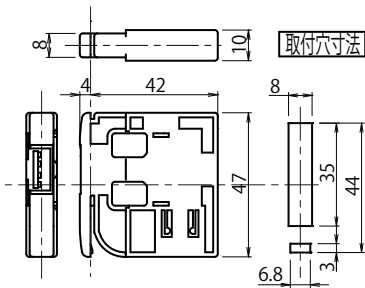

間柱取付：現地工事
間柱に配線穴を開け、
両面テープで間柱に取付
USBケーブル(巻脱式)

【W タイプ】

両面テープ取付（工事不要）
左右・上のいずれかの配線用溝
より USB ケーブルを通す

【スリムUSB / スリムUSB2.4A】

【USB-H / USB-HL / USB-H2.4A / USB-HL2.4A】

※取付ビス仕様：Φ3×6以上をご使用下さい

【USB プレート + USB】

※両面テープ仕様

【2.4A×2ポ-トUSB】

【2.4A×2ポ-トUSB+ 外付け用アタッチメント】

オプション

【電源 BOX】

入力電源：AC100V ±20%
最大出力：DC12V/4.3A
消費電力：約 50W

【電源 II ハイパー】

入力電源：AC100V ±20%
最大出力：DC12V/8.5A
消費電力：約 100W

付属品

【渡りケーブル】

ケーブル長さ：2500 mm

【USB ケーブル】

ケーブル長さ：400 mm

スリムUSB/スリムUSB2.4A用 その他 USB/USB2.4A用

コネクタ col. 黒

コネクタ col. 白

（ロングタイプ 900 mm変更の場合は別途お見積りとなります）