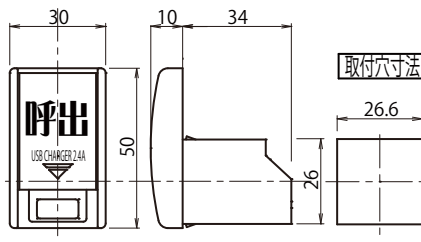

USB プレート
+USB
USB/USB-L/USB2.4A
/USB-L2.4A に対応
後付け仕様の為、
Φ40mm の穴加工が必要です

2ポートUSB

2.4A × 2ポートUSB
最大 5A タイプ
2口同時 2.4A 急速充電可能
LED 搭載

2ポートUSB外付けタイプ

2.4A × 2ポートUSB
+ 外付け用アタッチメント
最大 5A タイプ
2口同時 2.4A 急速充電可能
LED 搭載
後付け用アタッチメント付

外観図

【USB / USB-L / USB2.4A / USB-L2.4A】

【CALL-USB Tタイプ】

【CALL-USB Uタイプ】

【USB III-L】

【MS タイプ】

間柱取付：出荷時ねじ止め
工場出荷時、間柱に取付済み

【MK タイプ】

間柱取付：現地工事
間柱に配線穴を開け、
両面テープで間柱に取付
USBケーブル(巻脱式)

【W タイプ】

両面テープ取付（工事不要）
左右・上のいずれかの配線用溝
より USB ケーブルを通す

【スリムUSB / スリムUSB2.4A】

【USB-H / USB-HL / USB-H2.4A / USB-HL2.4A】

※取付ビス仕様：Φ3×6以上をご使用下さい

【USB プレート + USB】

※両面テープ仕様