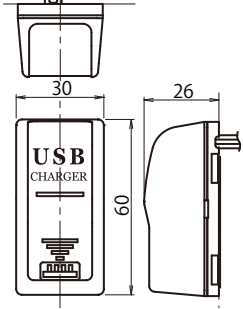

外観図

【USB / USB-L / USB2.4A / USB-L2.4A】

【CALL-USB Tタイプ】

【CALL-USB Uタイプ】

【USB III-L】

【MS タイプ】

間柱取付：出荷時ねじ止め
工場出荷時、間柱に取付済み

【MK タイプ】

間柱取付：現地工事
間柱に配線穴を開け、
両面テープで間柱に取付
USBケーブル(巻脱式)

【W タイプ】

両面テープ取付（工事不要）
左右・上のいずれかの配線用溝
より USB ケーブルを通す

【スリムUSB / スリムUSB2.4A】

【USB-H / USB-HL / USB-H2.4A / USB-HL2.4A】

※取付ビス仕様：Φ3×6以上をご使用下さい

【USB プレート + USB】

※両面テープ仕様

【2.4A×2ポ-トUSB】

【2.4A×2ポ-トUSB+ 外付け用アタッチメント】

オプション

【電源 BOX】

入力電源：AC100V ±20%
最大出力：DC12V/4.3A
消費電力：約 50W

【電源 II ハイパー】

入力電源：AC100V ±20%
最大出力：DC12V/8.5A
消費電力：約 100W

付属品

商品仕様

【USB/USB-L/スリムUSB/USB-H/USB-HL】

入力電源：DC12V
USB 最大出力：DC5V/0.8A
USB 消費電力：約 4W

【USB2.4A/USB-L2.4A/CALL-USB/スリムUSB2.4A/USB III-L/USB-H2.4A/USB-HL2.4A】

入力電源：DC12V
USB 定格：DC5V/2.4A
USB 消費電力：約 12W

【2.4A×2ポ-トUSB/2.4A×2ポ-トUSB+ 外付け用アタッチメント】