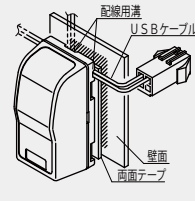

USB プレート
+USB
USB/USB-L/USB2.4A
/USB-L2.4A に対応
後付け仕様の為、
Φ40mm の穴加工が必要です

2ポートUSB

2.4A × 2ポートUSB
最大 5A タイプ
2口同時 2.4A 急速充電可能
LED 搭載

2ポートUSB外付けタイプ

2.4A × 2ポートUSB
+ 外付け用アタッチメント
最大 5A タイプ
2口同時 2.4A 急速充電可能
LED 搭載
後付け用アタッチメント付

外観図

【USB / USB-L / USB2.4A / USB-L2.4A】

【CALL-USB Tタイプ】

【CALL-USB Uタイプ】

【USB III-L】

【MS タイプ】

間柱取付：出荷時ねじ止め
工場出荷時、間柱に取付済み

【MK タイプ】

間柱取付：現地工事
間柱に配線穴を開け、
両面テープで間柱に取付
USBケーブル(巻脱式)

【W タイプ】

両面テープ取付（工事不要）
左右・上のいずれかの配線用溝
より USB ケーブルを通す

【スリムUSB / スリムUSB2.4A】

【USB-H / USB-HL / USB-H2.4A / USB-HL2.4A】

※取付ビス仕様：Φ3×6以上をご使用下さい

【USB プレート + USB】

※両面テープ仕様

【2.4A×2ポ-トUSB】

【2.4A×2ポ-トUSB+ 外付け用アタッチメント】

オプション

【電源 BOX】

入力電源：AC100V ±20%
最大出力：DC12V/4.3A
消費電力：約 50W

【電源 II ハイパー】

入力電源：AC100V ±20%
最大出力：DC12V/8.5A
消費電力：約 100W

付属品