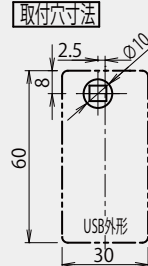

USB プレート
+USB
USB/USB-L/USB2.4A
/USB-L2.4A に対応
後付け仕様の為、
Φ40mm の穴加工が必要です

2ポートUSB

2.4A × 2ポートUSB
最大 5A タイプ
2口同時 2.4A 急速充電可能
LED 搭載

2ポートUSB外付けタイプ

2.4A × 2ポートUSB
+ 外付け用アタッチメント
最大 5A タイプ
2口同時 2.4A 急速充電可能
LED 搭載
後付け用アタッチメント付

外観図

【USB / USB-L / USB2.4A / USB-L2.4A】

【CALL-USB Tタイプ】

【CALL-USB Uタイプ】

【USB III-L】

【MS タイプ】

間柱取付：出荷時ねじ止め
工場出荷時、間柱に取付済み

【MK タイプ】

間柱取付：現地工事
間柱に配線穴を開け、
両面テープで間柱に取付
USBケーブル(巻脱式)

【W タイプ】

両面テープ取付（工事不要）
左右・上のいずれかの配線用溝
より USB ケーブルを通す

【スリムUSB / スリムUSB2.4A】

【USB-H / USB-HL / USB-H2.4A / USB-HL2.4A】

※取付ビス仕様：Φ3×6以上をご使用下さい

【USB プレート + USB】

※両面テープ仕様