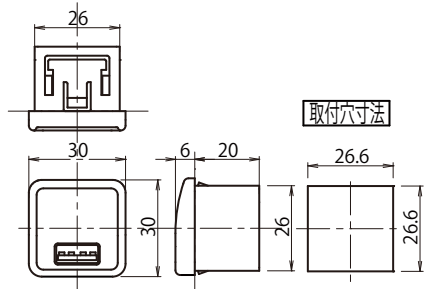

【USB III-L】

【MS タイプ】

外観図

【USB / USB-L / USB2.4A / USB-L2.4A】