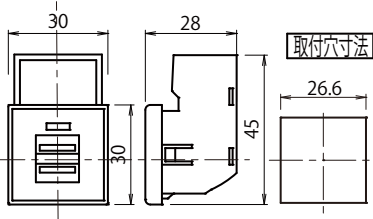

外観図

間柱取付：出荷時ねじ止め
工場出荷時、間柱に取付済み

間柱取付：現地工事
間柱に配線穴を開け、
両面テープで間柱に取付
USBケーブル(巻脱式)

両面テープ取付（工事不要）
左右・上のいずれかの配線用溝
より USB ケーブルを通す

※取付ビス仕様：Φ3×6以上をご使用下さい

※両面テープ仕様

オプション

入力電源：AC100V ±20%
最大出力：DC12V/4.3A
消費電力：約 50W

入力電源：AC100V ±20%
最大出力：DC12V/8.5A
消費電力：約 100W

付属品

ケーブル長さ：2500 mm

ケーブル長さ：400 mm

スリムUSB/スリムUSB2.4A用 その他 USB/USB2.4A用

コネクタ col. 黒

コネクタ col. 白

（ロングタイプ 900 mm変更の場合は別途お見積りとなります）

商品仕様

【USB/USB-L/スリムUSB/USB-H/USB-HL】

入力電源：DC12V
USB 最大出力：DC5V/0.8A
USB 消費電力：約 4W

【USB2.4A/USB-L2.4A/CALL-USB/スリムUSB2.4A/USB III-L/USB-H2.4A/USB-HL2.4A】

入力電源：DC12V
USB 定格：DC5V/2.4A
USB 消費電力：約 12W

【2.4A×2ポ-トUSB/2.4A×2ポ-トUSB+ 外付け用アタッチメント】

入力電源：DC12V
USB 定格：DC5V/2.4A×2
USB 消費電力：約 25W

注意事項

- ※電源 BOX 必要数は別紙にてご確認ください。
- ※必ず専用の渡りケーブルを使用してください。
- ※ご使用の際は必ず接続機器に適合した充電ケーブルをご使用下さい。
- ※設置の際、USB ケーブルは全て接続してから AC コンセントに接続してください。
- ※ipod等のデジタルオーディオプレイヤーは、充電中ミニプラグでの再生ができない場合がありますが故障ではありません。あらかじめご了承下さい。
- ※USB 挿入口に異物を入れないで下さい。破損の原因となります。
- ※電源が「ガ」や USB 差込口についたほこりやゴミ等は乾いた布で拭き取ってください。
- ※製品の仕様は予告なく変更する場合があります。
- ※保証期間：6 カ月

製造元

イーテック株式会社
神奈川県横浜市青葉区藤ヶ丘1-24-3
E-TECH 電話：045-978-5861
FAX：045-972-2605

代理店

レジテック株式会社
神奈川県横浜市青葉区藤ヶ丘1-24-3
電話：045-979-0228
FAX：045-979-0229