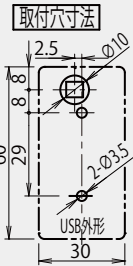

USB プレート
+USB
USB/USB-L/USB2.4A
/USB-L2.4A に対応
後付け仕様の為、
Φ40mm の穴加工が必要です

2ポートUSB

2.4A × 2ポートUSB
最大 5A タイプ
2口同時 2.4A 急速充電可能
LED 搭載

2ポートUSB外付けタイプ

2.4A × 2ポートUSB
+ 外付け用アタッチメント
最大 5A タイプ
2口同時 2.4A 急速充電可能
LED 搭載
後付け用アタッチメント付

外観図

【USB / USB-L / USB2.4A / USB-L2.4A】

【CALL-USB Tタイプ】

【CALL-USB Uタイプ】

【USB III-L】

【MS タイプ】

間柱取付：出荷時ねじ止め
工場出荷時、間柱に取付済み

【MK タイプ】

間柱取付：現地工事
間柱に配線穴を開け、
両面テープで間柱に取付
USBケーブル(巻脱式)

【W タイプ】

両面テープ取付（工事不要）
左右・上のいずれかの配線用溝
より USB ケーブルを通す

【スリムUSB / スリムUSB2.4A】

【USB-H / USB-HL / USB-H2.4A / USB-HL2.4A】

※取付ビス仕様：Φ3×6以上をご使用下さい

【USB プレート + USB】

※両面テープ仕様