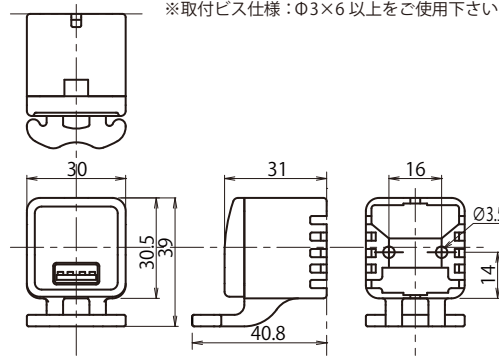

間柱取付：現地工事
間柱に配線穴を開け、
両面テープで間柱に取付
USBケーブル(巻脱式)

【W タイプ】

両面テープ取付（工事不要）
左右・上のいずれかの配線用溝
より USB ケーブルを通す

【スリムUSB / スリムUSB2.4A】

【USB-H / USB-HL / USB-H2.4A / USB-HL2.4A】

※取付ビス仕様：Φ3×6以上をご使用下さい

【USB プレート + USB】

※両面テープ仕様