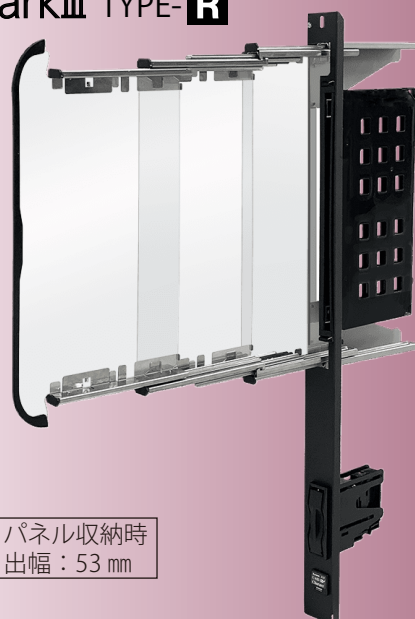

ブルワークスリー
CSS-BulwarkⅢ TYPE-**R**

パネル収納時
出幅：53 mm