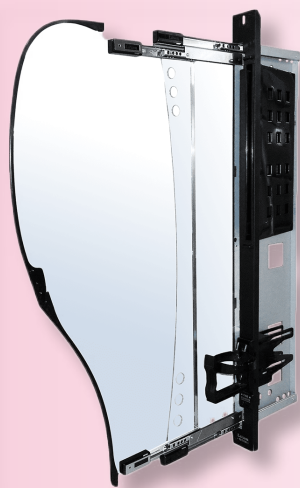

2 段式スライドタイプ

CSS-W

パネル引出幅アップ

CSS-PL