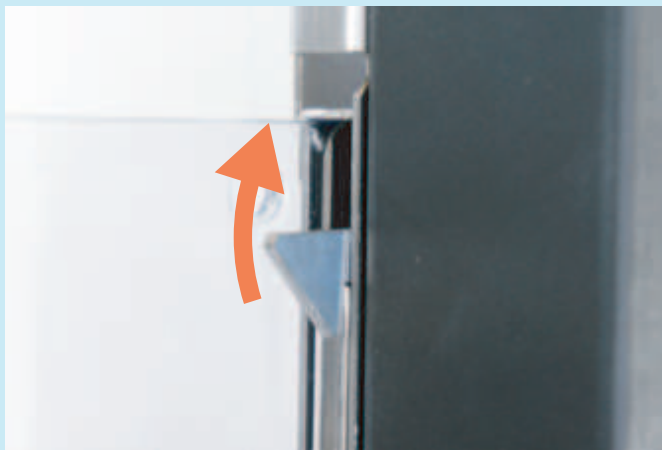

La'sen CSS-S

ワンタッチ脱着型分煙ボード

【ワンタッチ脱着】

レバーを上げるとロックを解除します

【セーフティロック機能搭載】

<2段階ロックで脱落防止>

万が一ロックを外されても
ボードが脱落しない様になっています

- ・ 最小幅 1 cm より製作が可能です
- ・ 3 cm 以上の台間スペースがあれば、様々なオプションが選択できます
- ・ 分煙ボードの大きさはカスタマイズが可能です