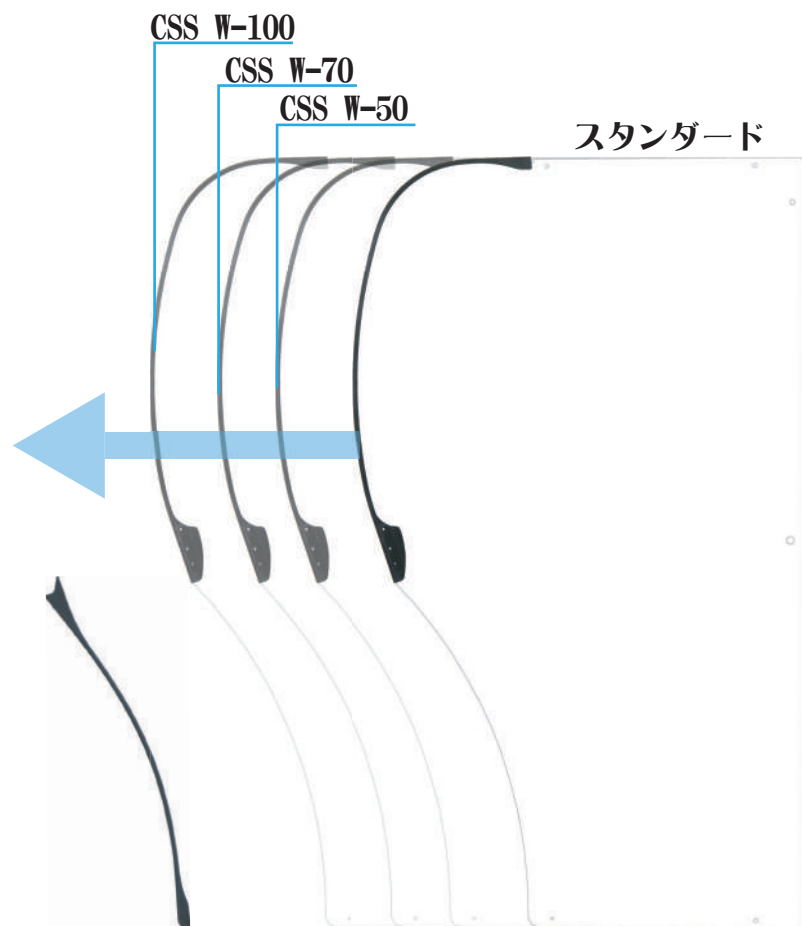

# La'sen 間柱 シリーズ

台間1cm~

NEW

CSS-S

ワンタッチ脱着タイプの分煙ボードです。脱煙防止機能も搭載

アンダーモール (下部用)

分煙ボードもバリエーション豊富

## オプション

B&C

小物入れと玉カップが一体化

NEW

Call II

台間でのコール細

POP II

A4サイズのPOP収納ケース