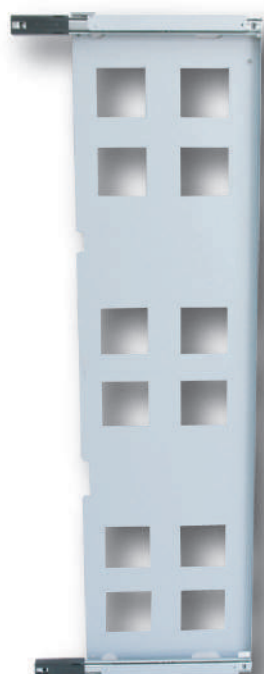

交換パーツ

補強板ユニット