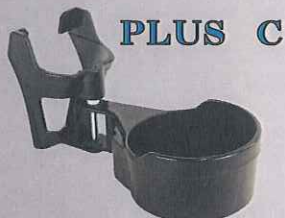

La'sen ASSIST SERIES

特許出願中

Assist II

16万台の実績 人気の
スタンダードモデル

信頼の高耐久 50kg以上

Assist II A

スタンダードモデルに
大型アームレストを搭載

大型アームレストで
フィット感 UP

右に回すと台の入替が
スムーズに行えます

Assist S

首振り機能を追加した
ハイブリットモデル

遊戯の際 お客様の腕に
ピッタリ フィット

身長差に合わせ
高さ調整は5段階
お客様の腕を支えます

腕に長さに合わせ
前後にスライドし
お客様の腕を支えます

NEW

ASSIST PLUS

ASSIST SERIES に
オプション登場

PLUS C&H

多用途小物入れ
携帯やタバコも置けます

買物袋から鞆まで掛けれます。

CとHの合体モデル

OPTION BKT

天板にねじの穴をあけずに
取付出来ます

LOW BKT