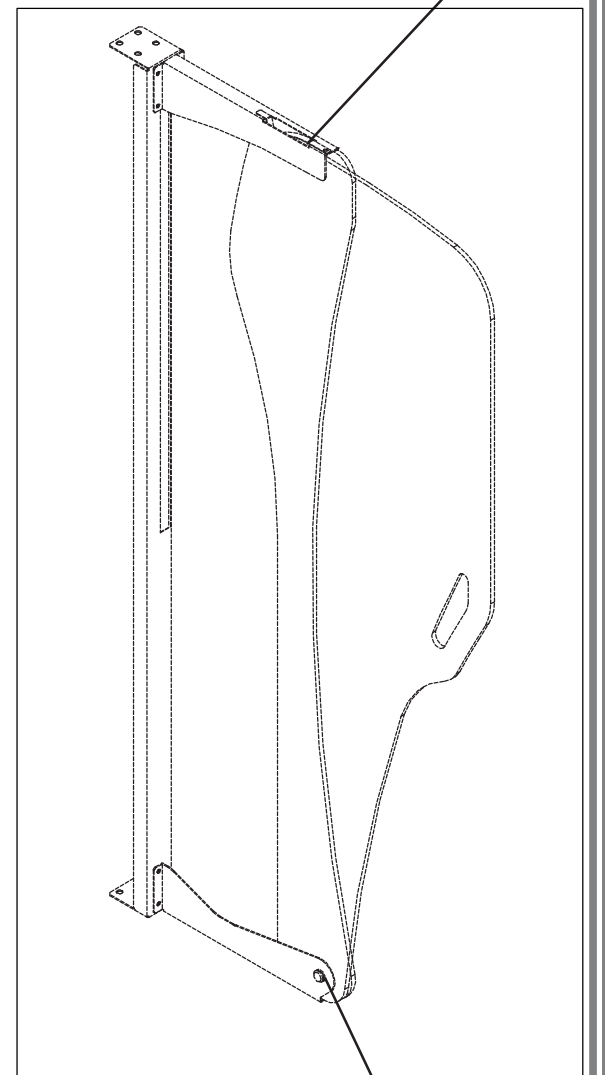

代理店

La'sen Wall

分煙ボード ラッセンウォールで快適空間をご提供！

従来のスライド引き出し式に比べて、支点を設けることにより
 パネルの引出しや、収納がとてもスムーズです。

他にはない独自の機能が！パネルの取り外しが可能です。

隙間にたまる汚れもパネルを取り外せるので、お手入れが簡単です。

さらには、使用部品を減らし低コストに！

【 収納時 】

収納時にはパネルは台裏側に入ります

断面図

ストッパー
 を引き上げ、パネルを
 回転して持ち上げると
 取外し取外しが簡単

【 使用時 】

片手でスムーズにパネルを引き出すことができます

【 支点部分断面図 】

支点を軸にしてパネルを回転させ可動しています。

支点
 を基準にパネルが回転
 出し入れらくらく！
 力要らず♪