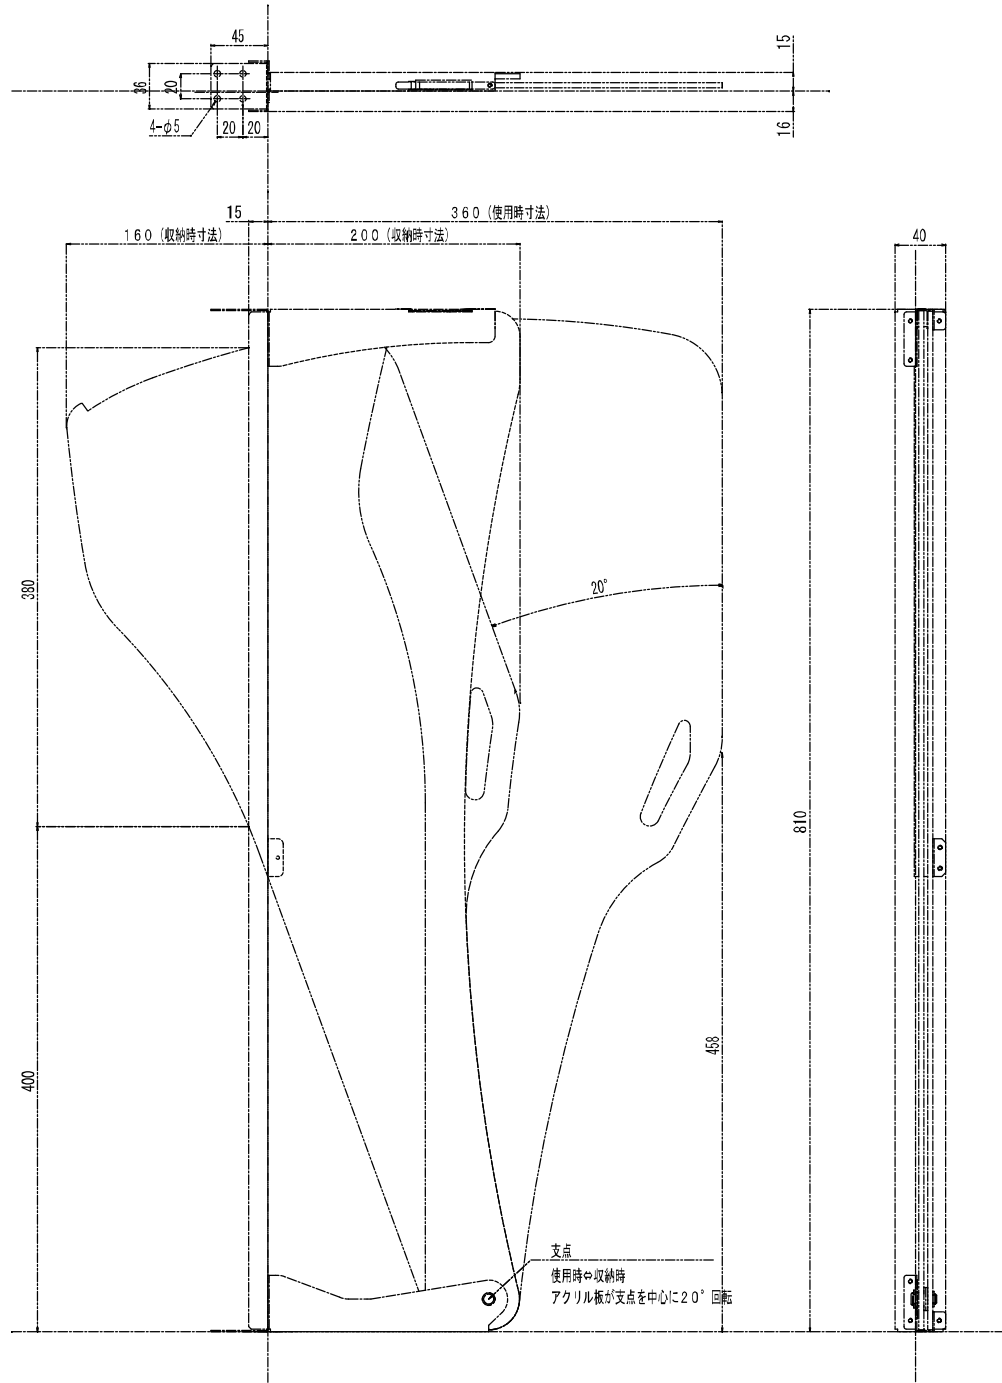

【La'sen WALL (ラウンドタイプ) 外観図】

⚠ 本製品は分煙を目的とした製品です。
 ⚠ 寄り掛かると破損の原因となります。
 デザイン・機能は予告なしに変更する可能性があります。

製造元 **イーテック株式会社**
 神奈川県横浜市青葉区藤ヶ丘1-24-3
 電話：045-978-5861
 F A X：045-972-2605
e-TECH
レジエント株式会社
 神奈川県横浜市青葉区藤ヶ丘1-24-3
 電話：045-979-0228
 F A X：045-979-0229

代理店

La'sen Wall

分煙ボード ラッセンウォールで快適空間をご提供！

従来のスライド引き出し式に比べて、支点を設けることにより
 パネルの引出しや、収納がとてもスムーズです。

他にはない独自の機能が！パネルの取り外しが可能です。

隙間にたまる汚れもパネルを取り外せるので、お手入れが簡単です。

さらには、使用部品を減らし低コストに！

【 収納時 】

収納時にはパネルは台裏側に入ります

断面図

ストッパー
 を引き上げ、パネルを
 回転して持ち上げると
 取外し取外しが簡単

【 使用時 】

片手でスムーズにパネルを引き出すことができます

【 支点部分断面図 】

支点を軸にしてパネルを回転させ可動しています。

支点
 を基準にパネルが回転
 出し入れらくらく！
 力要らず♪