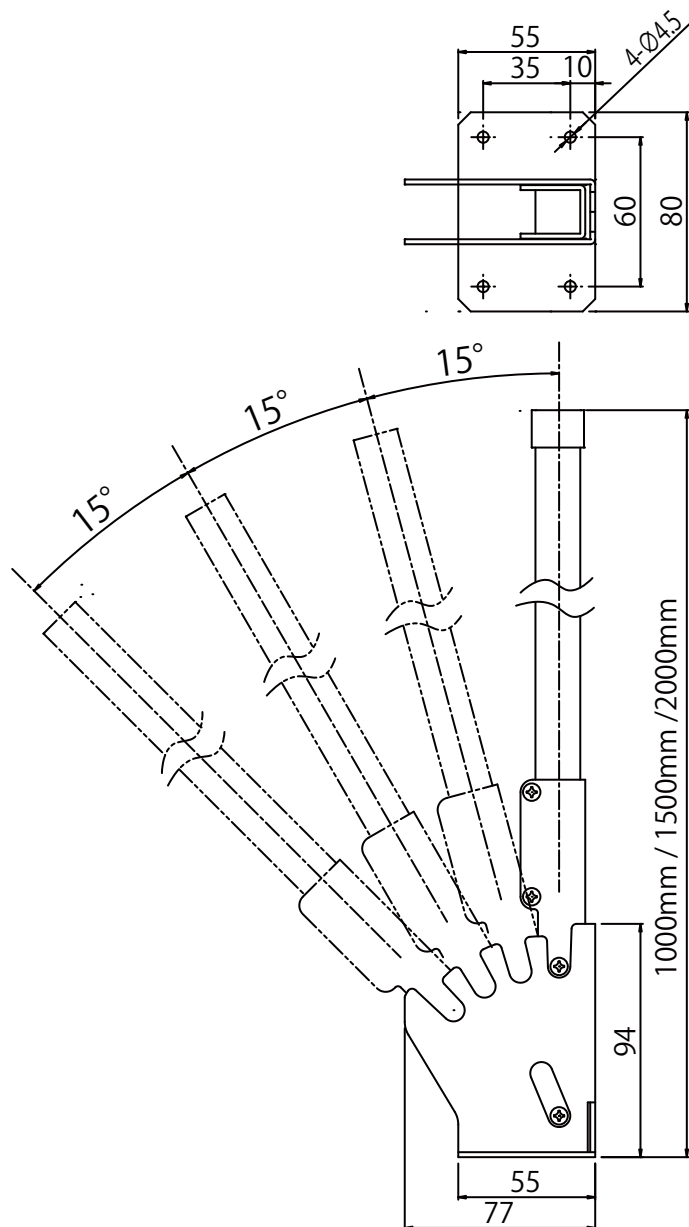

オプションベース

穴をあけずに簡単設置。
床の上にも設置可能。

※オプションのため通常はついてきません。

1セット
5台

長さは三種類

1m / 1.5m / 2m

外觀図

商品仕様

商品名：RAINBOWLINE（レインボーライン）
 サイズ：1m/1.5m/2m
 入力電源：AC100V
 消費電力：最大 10W/1m

オプション

オプションベース

200×400

穴をあけずに設置が出来るため
 床の上にも設置可能です。

注意事項

※設置前に必ず現調を行ってください。
 ※本製品は屋内用です。屋外等水のかかる場所に置かないでください。
 ※斜面や段差など不安定な場所に設置しないでください。
 ※点灯の際は必ず専用のアダプターをご使用ください。
 ※製品の仕様は予告なく変更する場合があります。ご了承ください。