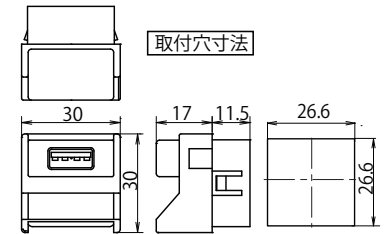

【USB+UV-C】