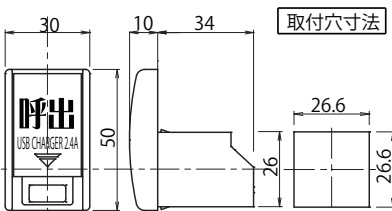

【CALL-USB Tタイプ】