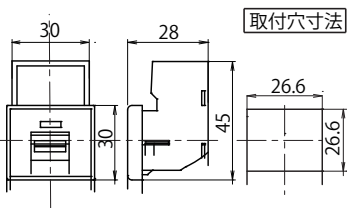

【スリムUSB3A /スリムUSB2.4A】

【USB-mini3A】

【USB-HL3A/ USB-H3A/ USB-H / USB-HL/USB+C/USBL+C】

【USBⅢL-3A / USBⅢ-L/ USBⅢL+C】

《MS タイプ》
間柱取付：出荷時ねじ止め
工場出荷時、間柱に取付済み

《MK タイプ》
間柱取付：現地工事
間柱に配線穴を開け、両面テープで間柱に取付

《W タイプ》
両面テープ取付（工事不要）
左右・上のいずれかの配線用溝よりUSB ケーブルを通す

【CALL-USB Tタイプ】

【CALL-USB Uタイプ】

【USB+UV-C】

【2ポート USB】

【2ポート USB+ 外付け用アタッチメント】

【USBプレート+USB】

商品仕様

【USB3A シリーズ】