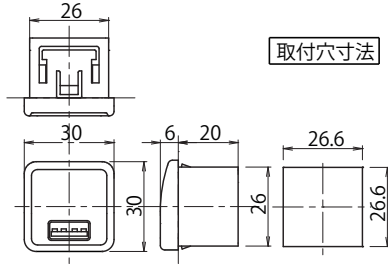

《対応機種》
・USB-mini3A

【USBプレート/USBフタ】

外付け仕様の為、Φ40mmの穴加工が必要です

付属品

【渡りケーブル】

ケーブル長さ: 2500 mm

【USBケーブル】

ケーブル長さ: 400 mm

(ロングタイプ 900 mmへ変更の場合は別途お見積りとなります)

オプション

【電源IIハイパー / 電源IIハイパー (T)】

入力電源: AC100V ±20%
出力電源: DC12V/8.5A (最大)
消費電力: 約 100W (最大)

ケーブル長さ:
ACケーブル 1800 mm
DCケーブル 1480 mm

外観図

【USB+C/ USBL+C】

【USB3A / USB-L3A/ USB2.4A/ USB-L2.4A】

【スリムUSB3A /スリムUSB2.4A】

【USB-mini3A】

【USB-HL3A/ USB-H3A/ USB-H / USB-HL/USB+C/USBL+C】

【USBⅢL-3A / USBⅢ-L/ USBⅢL+C】

《MS タイプ》
間柱取付：出荷時ねじ止め
工場出荷時、間柱に取付済み

《MK タイプ》
間柱取付：現地工事
間柱に配線穴を開け、両面テープで間柱に取付

《W タイプ》
両面テープ取付（工事不要）
左右・上のいずれかの配線用溝よりUSB ケーブルを通す