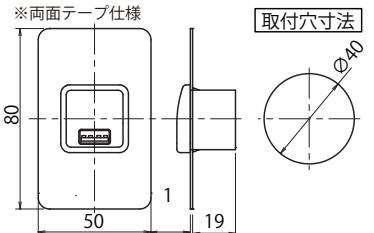

【スリムUSB3A /スリムUSB2.4A】

【USB-mini3A】

【USB-HL3A/ USB-H3A/ USB-H / USB-HL/USB+C/USBL+C】

【USBⅢL-3A / USBⅢ-L/ USBⅢL+C】

《MS タイプ》
間柱取付：出荷時ねじ止め
工場出荷時、間柱に取付済み

《MK タイプ》
間柱取付：現地工事
間柱に配線穴を開け、両面テープで間柱に取付

《W タイプ》
両面テープ取付（工事不要）
左右・上のいずれかの配線用溝よりUSB ケーブルを通す

【CALL-USB Tタイプ】

【CALL-USB Uタイプ】

【USB+UV-C】

【2ポート USB】

【2ポート USB+ 外付け用アタッチメント】

【USBプレート+USB】

商品仕様

【USB3A シリーズ】