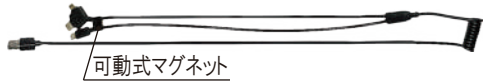

- ・呼出ボタン付き USB
- ・USB 位置上タイプ

UV-C除菌

USB+UV-C

- ・UV-C 除菌搭載
- ・充電しながら除菌することができます。

充電ケーブル盗難防止有り
(オプション)

2ポートUSB

2PORT-USB

- ・2口同時充電
- ・MAX3A 出力
- ・USB ポート LED 仕様

LED 2ポート対応

2ポートUSB外付けタイプ

2PORT-USB +外付け用アタッチメント

- ・2口同時充電
- ・MAX3A 出力
- ・USB ポート LED 仕様

後付け対応 外付け仕様
2ポート対応 LED

【マグネット付充電ケーブル】

ケーブルをマグネットですっきり固定することができます。

対応端子:iPhone/type-c/microUSB

マグネット付**3A対応**充電ケーブル **NEW!**
ML750 (長さ:75cm)

マグネット付**3A対応**充電ケーブル **NEW!**
ML (長さ:21cm)

マグネット付充電ケーブル ※2.4A 対応
ML750 (長さ:75cm)

マグネット付充電ケーブル ※2.4A 対応
ML (長さ:21cm)

マグネット付充電ケーブル ※2.4A 対応
MS (長さ:14cm)

【的シール】

マグネット付充電ケーブルの固定場所に。

TYPE-1

TYPE-2

TYPE-3

【USB充電ケーブル盗難防止カバー】

USB チャージャーに取付けることにより、充電ケーブルの盗難、断線の防止ができるアイテム。

USBアタッチメント

《対応機種》
・USB2.4A・3A
・USB-L2.4A・3A

USBIII-L専用充電ケーブル盗難防止カバー