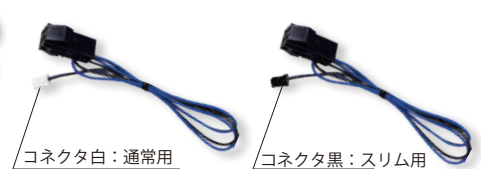

《対応機種》
・USB-mini3A

【USBプレート/USBフタ】

外付け仕様の為、Φ40mmの穴加工が必要です

付属品

【渡りケーブル】

ケーブル長さ: 2500 mm

【USBケーブル】

ケーブル長さ: 400 mm