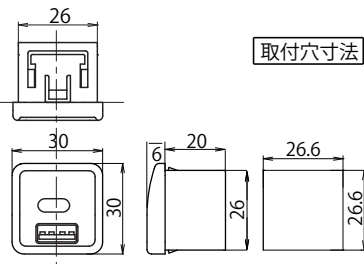

《対応機種》
・USB-mini3A

【USBプレート/USBフタ】

外付け仕様の為、Φ40mmの穴加工が必要です

付属品

【渡りケーブル】

ケーブル長さ: 2500 mm

【USBケーブル】

ケーブル長さ: 400 mm

(ロングタイプ 900 mmへ変更の場合は別途お見積りとなります)

オプション

【電源IIハイパー / 電源IIハイパー (T)】

入力電源: AC100V ±20%
出力電源: DC12V/8.5A (最大)
消費電力: 約 100W (最大)

ケーブル長さ:
ACケーブル 1800 mm
DCケーブル 1480 mm

外観図

【USB+C/ USBL+C】

【USB3A / USB-L3A/ USB2.4A/ USB-L2.4A】

【スリムUSB3A /スリムUSB2.4A】

【USB-mini3A】

【USB-HL3A/ USB-H3A/ USB-H / USB-HL/USB+C/USBL+C】

【USBⅢL-3A / USBⅢ-L/ USBⅢL+C】

《MS タイプ》
間柱取付：出荷時ねじ止め
工場出荷時、間柱に取付済み

《MK タイプ》
間柱取付：現地工事
間柱に配線穴を開け、両面テープで間柱に取付

《W タイプ》
両面テープ取付（工事不要）
左右・上のいずれかの配線用溝よりUSB ケーブルを通す