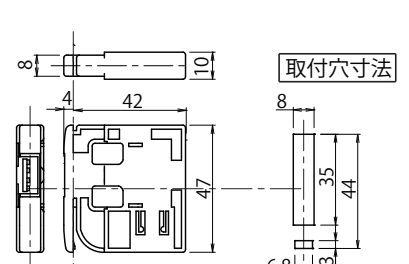

《対応機種》
・USB-mini3A

【USBプレート/USBフタ】

外付け仕様の為、Φ40mmの穴加工が必要です

付属品

【渡りケーブル】

ケーブル長さ: 2500 mm

【USBケーブル】

ケーブル長さ: 400 mm

(ロングタイプ 900 mmへ変更の場合は別途お見積りとなります)

オプション

【電源IIハイパー / 電源IIハイパー (T)】

入力電源: AC100V ±20%
出力電源: DC12V/8.5A (最大)
消費電力: 約 100W (最大)

ケーブル長さ:
ACケーブル 1800 mm
DCケーブル 1480 mm

外観図

【USB+C/ USBL+C】

【USB3A / USB-L3A/ USB2.4A/ USB-L2.4A】

【スリムUSB3A /スリムUSB2.4A】

【USB-mini3A】

【USB-HL3A/ USB-H3A/ USB-H / USB-HL/USB+C/USBL+C】

【USBⅢL-3A / USBⅢ-L/ USBⅢL+C】

《MS タイプ》
間柱取付：出荷時ねじ止め
工場出荷時、間柱に取付済み

《MK タイプ》
間柱取付：現地工事
間柱に配線穴を開け、両面テープで間柱に取付

《W タイプ》
両面テープ取付（工事不要）
左右・上のいずれかの配線用溝よりUSB ケーブルを通す