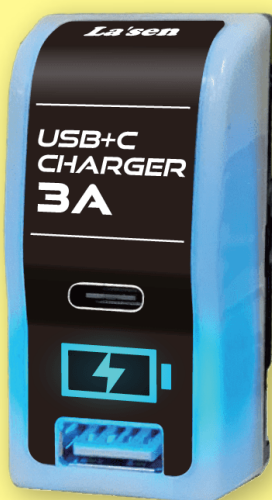

USBⅢL+C **NEW!**

Type-C 2ポート
搭載モデル 対応 外付け
仕様

LED 搭載 後付け
対応

- ・設置方法が3種類より
  選択可能です。
- ・LED レインボー点灯
- ・MAX3A 出力

- ・USBⅢL+C
- ・USBⅢ-L3A
- ・USBⅢ-L

待機時
レインボー点灯

充電中
青色点滅

充電完了
レインボー点灯