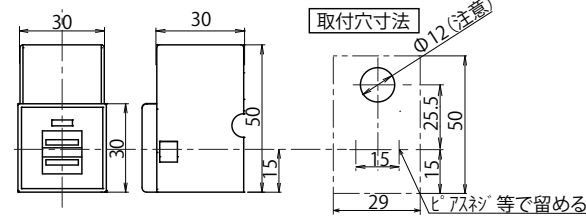

【スリムUSB3A /スリムUSB2.4A】

【USB-mini3A】

【USB-HL3A/ USB-H3A/ USB-H / USB-HL/USB+C/USBL+C】

【USBⅢL-3A / USBⅢ-L/ USBⅢL+C】

《MS タイプ》
間柱取付：出荷時ねじ止め
工場出荷時、間柱に取付済み

《MK タイプ》
間柱取付：現地工事
間柱に配線穴を開け、両面テープで間柱に取付

《W タイプ》
両面テープ取付（工事不要）
左右・上のいずれかの配線用溝よりUSB ケーブルを通す

【CALL-USB Tタイプ】

【CALL-USB Uタイプ】

【USB+UV-C】

【2ポート USB】

【2ポート USB+ 外付け用アタッチメント】

【USBプレート+USB】

商品仕様

【USB3A シリーズ】