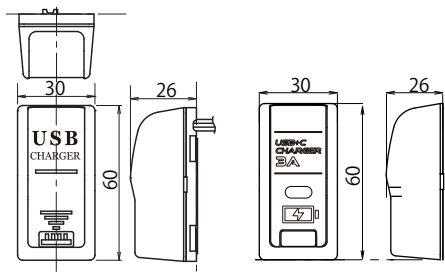

【スリムUSB3A /スリムUSB2.4A】

【USB-mini3A】

【USB-HL3A/ USB-H3A/ USB-H / USB-HL/USB+C/USBL+C】

【USBⅢL-3A / USBⅢ-L/ USBⅢL+C】

《MS タイプ》
間柱取付：出荷時ねじ止め
工場出荷時、間柱に取付済み

《MK タイプ》
間柱取付：現地工事
間柱に配線穴を開け、両面テープで間柱に取付

《W タイプ》
両面テープ取付（工事不要）
左右・上のいずれかの配線用溝よりUSB ケーブルを通す

【CALL-USB Tタイプ】

【CALL-USB Uタイプ】

【USB+UV-C】

【2ポート USB】

【2ポート USB+ 外付け用アタッチメント】

【USBプレート+USB】

商品仕様

【USB3A シリーズ】