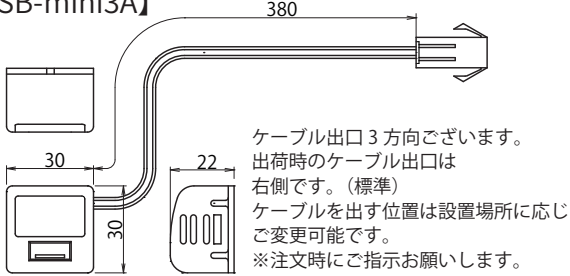

《対応機種》
・USB-mini3A

【USBプレート/USBフタ】

外付け仕様の為、Φ40mmの穴加工が必要です

付属品

【渡りケーブル】

ケーブル長さ: 2500 mm

【USBケーブル】

ケーブル長さ: 400 mm

(ロングタイプ 900 mmへ変更の場合は別途お見積りとなります)

オプション

【電源IIハイパー / 電源IIハイパー (T)】

入力電源: AC100V ±20%
出力電源: DC12V/8.5A (最大)
消費電力: 約 100W (最大)

ケーブル長さ:
ACケーブル 1800 mm
DCケーブル 1480 mm

外観図

【USB+C/ USBL+C】

【USB3A / USB-L3A/ USB2.4A/ USB-L2.4A】

【スリムUSB3A /スリムUSB2.4A】

【USB-mini3A】

【USB-HL3A/ USB-H3A/ USB-H / USB-HL/USB+C/USBL+C】

【USBⅢL-3A / USBⅢ-L/ USBⅢL+C】

《MS タイプ》
間柱取付：出荷時ねじ止め
工場出荷時、間柱に取付済み

《MK タイプ》
間柱取付：現地工事
間柱に配線穴を開け、両面テープで間柱に取付

《W タイプ》
両面テープ取付（工事不要）
左右・上のいずれかの配線用溝よりUSB ケーブルを通す