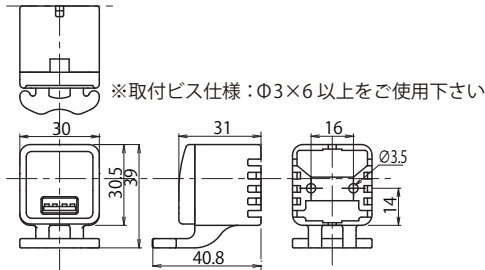

《対応機種》
・USB-mini3A

【USBプレート/USBフタ】

外付け仕様の為、Φ40mmの穴加工が必要です

付属品

【渡りケーブル】

ケーブル長さ: 2500 mm

【USBケーブル】

ケーブル長さ: 400 mm

(ロングタイプ 900 mmへ変更の場合は別途お見積りとなります)

オプション

【電源IIハイパー / 電源IIハイパー (T)】

入力電源: AC100V ±20%
出力電源: DC12V/8.5A (最大)
消費電力: 約 100W (最大)

ケーブル長さ:
ACケーブル 1800 mm
DCケーブル 1480 mm

外観図

【USB+C/ USBL+C】

【USB3A / USB-L3A/ USB2.4A/ USB-L2.4A】

【スリムUSB3A /スリムUSB2.4A】

【USB-mini3A】

【USB-HL3A/ USB-H3A/ USB-H / USB-HL/USB+C/USBL+C】

【USBⅢL-3A / USBⅢ-L/ USBⅢL+C】

《MS タイプ》
間柱取付：出荷時ねじ止め
工場出荷時、間柱に取付済み

《MK タイプ》
間柱取付：現地工事
間柱に配線穴を開け、両面テープで間柱に取付

《W タイプ》
両面テープ取付（工事不要）
左右・上のいずれかの配線用溝よりUSB ケーブルを通す