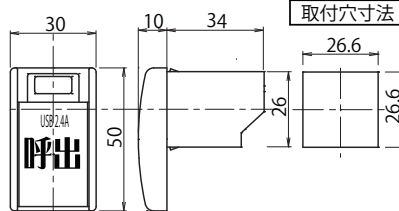

【CALL-USB Uタイプ】